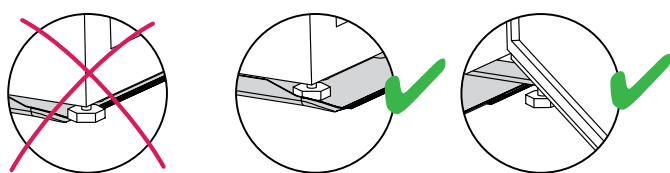

Uppfyller kraven

Tollco underlägg för Standard- och Pro-serien uppfyller kraven i 8 kap. 4 § 3 PBL i de avseenden och under de förutsättningar som anges i Typgodkännande 0505/01 och godkänns därför enligt bestämmelserna i följande avsnitt i Boverkets byggregler: BBR: Dolda ytor i rum eller byggnadsdelar 6:5334.

Produkt	RSK nr.	Art nr.	Mått, bxdxh (mm)	B (cm)	D (cm)
Tollco Droppskydd Kyl-Frys Pro 60x57 cm	8093010	21011001	596x565x20mm	56-60	< 55
Tollco Droppskydd Kyl-Frys Pro 60x60 cm	8093019	21011002	596x596x20mm	56-60	55-58
Tollco Droppskydd Kyl-Frys Pro 60x62 cm	8093020	21011003	596x620x20mm	56-60	58-60

SCANNA KOD FÖR MER
INFO OM PRODUKTEN.

Accepterad
monteringsanvisning
2021:1

Produkten bedömd i
SundaHus Miljödata

Tgnr 0505/01

Tillverkat i Sverige. Rekommenderas av försäkringsbolag.

TOLLCO AB Rubanksgatan 4, 741 71 Knivsta.
Tel +46 18 34 90 10. info@tollco.se **tollco.se**

TOLLCO
Ditt skydd mot vattenskador

20231027