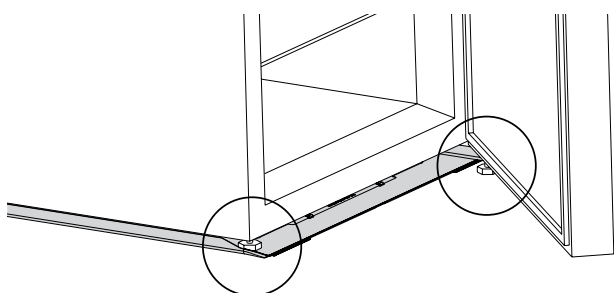

Uppfyller kraven

Tollco underlägg för Standard- och Pro-serien uppfyller kraven i 8 kap. 4 § 3 PBL i de avseenden och under de förutsättningar som anges i Typgodkännande 0505/01 och godkänns därför enligt bestämmelserna i följande avsnitt i Boverkets byggregler: BBR: Dolda ytor i rum eller byggnadsdelar 6:5334.

Produkt	RSK nr.	Art nr.	Mått, bxdxh (mm)	B (cm)	D (cm)
Tollco Droppskydd Kyl-Frys Pro 60x57 cm	8093010	21011001	596x565x20mm	56-60	< 55
Tollco Droppskydd Kyl-Frys Pro 60x60 cm	8093019	21011002	596x596x20mm	56-60	55-58
Tollco Droppskydd Kyl-Frys Pro 60x62 cm	8093020	21011003	596x620x20mm	56-60	58-60

SCANNA KOD FÖR MER
INFO OM PRODUKTEN.

Accepterad
monteringsanvisning
2021:1

Produkten bedömd i
SundaHus Miljödata

Tgnr 0505/01

Tillverkat i Sverige. Rekommenderas av försäkringsbolag.

TOLLCO AB Rubanksgatan 4, 741 71 Knivsta.
Tel +46 18 34 90 10. info@tollco.se **tollco.se**

TOLLCO
Ditt skydd mot vattenskador

20231027