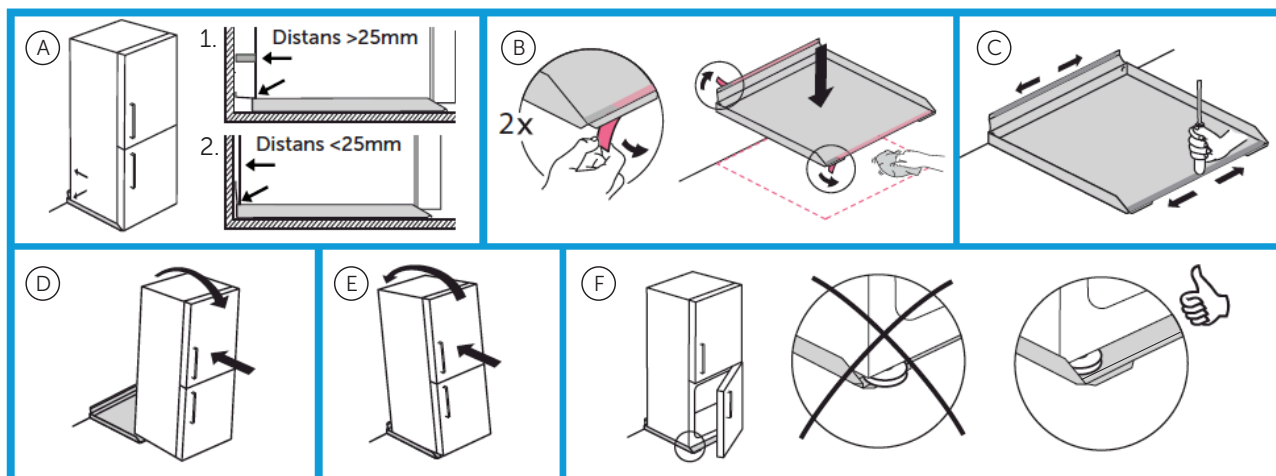

## MONTERING

**A.** Underläggets position.

1. Utan distanser: Skjut in underlägget maximalt mot väggen.
2. Med distanser: Flytta fram och justera avståndet max 40 mm från väggen.

**B.** Viktigt, torka rent och torrt. Ta bort tejpens skyddsfilm.

**C.** För att tejpens maximalt skall vidhäfta, pressa ovanpå fram- och bakkanten med hårt föremål längs hela kanten.

**D.** Luta skåpet mot dig så att skåpets bakre hjul/ben förs över främre vattenbarriären och skjut in skåpet.