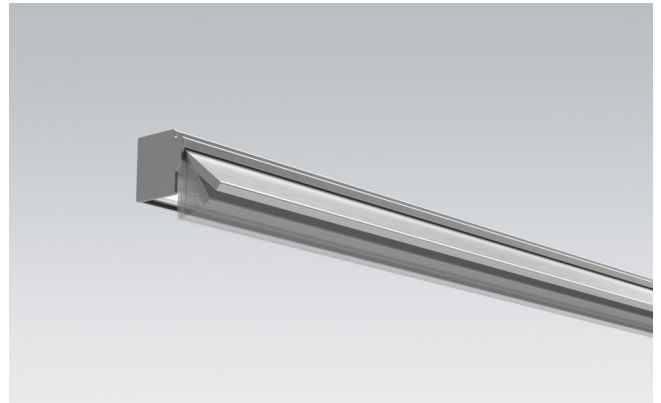

## LED 24V - 14,4W/m

- IT** **Lampada senza interruttore** - Lampada regolabile nell'apertura del fascio di luce. Profilo in alluminio con veletta orientabile per direzionare il fascio di luce.
- EN** **Lamp without switch** - Light adjustable at the light beam opening. Aluminium profile with adjustable glare shield for the light beam orientation.
- DE** **Leuchte ohne Schalter** - Lampe mit manuell verstellbarem Blendschutz zur gezielten Lichtausrichtung. Alu- Profil mit manuell verstellbarem Blendschutz zur gezielten Lichtausrichtung.

120-125 lm/W PHOTOBIOLOGICAL CLASS 0 CRI ≥80

Finitura Finish - Ausführung	L	W	3000K		4000K	
			Codice - Part no. - Artikel-Nr.	EEC	Codice - Part no. - Artikel-Nr.	EEC
Alluminio / Aluminium / Aluminium	450	6,24W	1950450W3B14	A++	1950450N3B14	A++
	600	8,16W	1950600W3B14	A++	1950600N3B14	A++
	900	12,48W	1950900W3B14	A++	1950900N3B14	A++
	1200	16,80W	1951200W3B14	A++	1951200N3B14	A++
	1500	21,12W	1951500W3B14	A++	1951500N3B14	A++
	1800	25,44W	1951800W3B14	A++	1951800N3B14	A++
Bronzo Titanio / Titanium Bronze / Titan-Bronze	450	6,24W	1950450W3B14BT	A++	1950450N3B14BT	A++
	600	8,16W	1950600W3B14BT	A++	1950600N3B14BT	A++
	900	12,48W	1950900W3B14BT	A++	1950900N3B14BT	A++
	1200	16,80W	1951200W3B14BT	A++	1951200N3B14BT	A++
	1500	21,12W	1951500W3B14BT	A++	1951500N3B14BT	A++
	1800	25,44W	1951800W3B14BT	A++	1951800N3B14BT	A++
Nero / Black / Schwarz	450	6,24W	1950450W3B14N	A++	1950450N3B14N	A++
	600	8,16W	1950600W3B14N	A++	1950600N3B14N	A++
	900	12,48W	1950900W3B14N	A++	1950900N3B14N	A++
	1200	16,80W	1951200W3B14N	A++	1951200N3B14N	A++
	1500	21,12W	1951500W3B14N	A++	1951500N3B14N	A++
	1800	25,44W	1951800W3B14N	A++	1951800N3B14N	A++