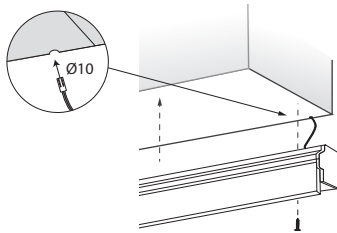

120-125 lm/W PHOTOBIOLOGICAL CLASS 0 CRI ≥80

Finitura Finish - Ausführung	L	W	3000K		4000K	
			Codice - Part no. - Artikel-Nr.	EEC	Codice - Part no. - Artikel-Nr.	EEC
Alluminio / Aluminium / Aluminium	450	6,24W	1950450W3B14	A++	1950450N3B14	A++
	600	8,16W	1950600W3B14	A++	1950600N3B14	A++
	900	12,48W	1950900W3B14	A++	1950900N3B14	A++
	1200	16,80W	1951200W3B14	A++	1951200N3B14	A++
	1500	21,12W	1951500W3B14	A++	1951500N3B14	A++
	1800	25,44W	1951800W3B14	A++	1951800N3B14	A++
Bronzo Titanio / Titanium Bronze / Titan-Bronze	450	6,24W	1950450W3B14BT	A++	1950450N3B14BT	A++
	600	8,16W	1950600W3B14BT	A++	1950600N3B14BT	A++
	900	12,48W	1950900W3B14BT	A++	1950900N3B14BT	A++
	1200	16,80W	1951200W3B14BT	A++	1951200N3B14BT	A++
	1500	21,12W	1951500W3B14BT	A++	1951500N3B14BT	A++
	1800	25,44W	1951800W3B14BT	A++	1951800N3B14BT	A++
Nero / Black / Schwarz	450	6,24W	1950450W3B14N	A++	1950450N3B14N	A++
	600	8,16W	1950600W3B14N	A++	1950600N3B14N	A++
	900	12,48W	1950900W3B14N	A++	1950900N3B14N	A++
	1200	16,80W	1951200W3B14N	A++	1951200N3B14N	A++
	1500	21,12W	1951500W3B14N	A++	1951500N3B14N	A++
	1800	25,44W	1951800W3B14N	A++	1951800N3B14N	A++