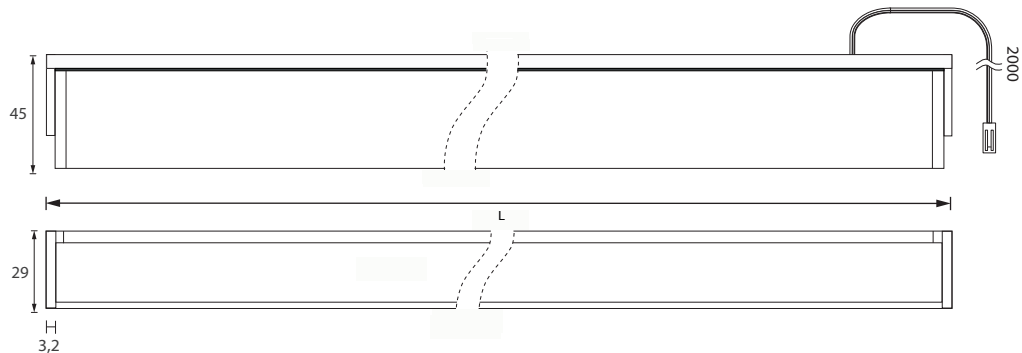

## LED 24V - 14,4W/m

- IT** **Lampada senza interruttore** - Lampada regolabile nell'apertura del fascio di luce. Profilo in alluminio con veletta orientabile per direzionare il fascio di luce.
- EN** **Lamp without switch** - Light adjustable at the light beam opening. Aluminium profile with adjustable glare shield for the light beam orientation.
- DE** **Leuchte ohne Schalter** - Lampe mit manuell verstellbarem Blendschutz zur gezielten Lichtausrichtung. Alu- Profil mit manuell verstellbarem Blendschutz zur gezielten Lichtausrichtung.

120-125 lm/W PHOTOBIOLOGICAL CLASS 0 CRI ≥80

Finitura Finish - Ausführung	L	W	3000K		4000K	
			Codice - Part no. - Artikel-Nr.	EEC	Codice - Part no. - Artikel-Nr.	EEC
Alluminio / Aluminium / Aluminium	450	6,24W	1950450W3B14	A++	1950450N3B14	A++
	600	8,16W	1950600W3B14	A++	1950600N3B14	A++
	900	12,48W	1950900W3B14	A++	1950900N3B14	A++
	1200	16,80W	1951200W3B14	A++	1951200N3B14	A++
	1500	21,12W	1951500W3B14	A++	1951500N3B14	A++
	1800	25,44W	1951800W3B14	A++	1951800N3B14	A++
Bronzo Titanio / Titanium Bronze / Titan-Bronze	450	6,24W	1950450W3B14BT	A++	1950450N3B14BT	A++
	600	8,16W	1950600W3B14BT	A++	1950600N3B14BT	A++
	900	12,48W	1950900W3B14BT	A++	1950900N3B14BT	A++
	1200	16,80W	1951200W3B14BT	A++	1951200N3B14BT	A++
	1500	21,12W	1951500W3B14BT	A++	1951500N3B14BT	A++
	1800	25,44W	1951800W3B14BT	A++	1951800N3B14BT	A++
Nero / Black / Schwarz	450	6,24W	1950450W3B14N	A++	1950450N3B14N	A++
	600	8,16W	1950600W3B14N	A++	1950600N3B14N	A++
	900	12,48W	1950900W3B14N	A++	1950900N3B14N	A++
	1200	16,80W	1951200W3B14N	A++	1951200N3B14N	A++
	1500	21,12W	1951500W3B14N	A++	1951500N3B14N	A++
	1800	25,44W	1951800W3B14N	A++	1951800N3B14N	A++