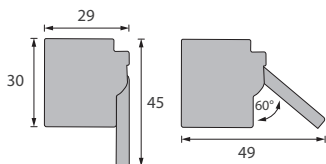

## LED 24V - 14,4W/m

- IT** **Lampada senza interruttore** - Lampada regolabile nell'apertura del fascio di luce. Profilo in alluminio con veletta orientabile per direzionare il fascio di luce.
- EN** **Lamp without switch** - Light adjustable at the light beam opening. Aluminium profile with adjustable glare shield for the light beam orientation.
- DE** **Leuchte ohne Schalter** - Lampe mit manuell verstellbarem Blendschutz zur gezielten Lichtausrichtung. Alu- Profil mit manuell verstellbarem Blendschutz zur gezielten Lichtausrichtung.

120-125 lm/W PHOTOBIOLOGICAL CLASS 0 CRI ≥80

Finitura Finish - Ausführung	L	W	3000K		4000K	
			Codice - Part no. - Artikel-Nr.	EEC	Codice - Part no. - Artikel-Nr.	EEC
Alluminio / Aluminium / Aluminium	450	6,24W	1950450W3B14	A++	1950450N3B14	A++
	600	8,16W	1950600W3B14	A++	1950600N3B14	A++
	900	12,48W	1950900W3B14	A++	1950900N3B14	A++
	1200	16,80W	1951200W3B14	A++	1951200N3B14	A++
	1500	21,12W	1951500W3B14	A++	1951500N3B14	A++
	1800	25,44W	1951800W3B14	A++	1951800N3B14	A++
Bronzo Titanio / Titanium Bronze / Titan-Bronze	450	6,24W	1950450W3B14BT	A++	1950450N3B14BT	A++
	600	8,16W	1950600W3B14BT	A++	1950600N3B14BT	A++
	900	12,48W	1950900W3B14BT	A++	1950900N3B14BT	A++
	1200	16,80W	1951200W3B14BT	A++	1951200N3B14BT	A++
	1500	21,12W	1951500W3B14BT	A++	1951500N3B14BT	A++
	1800	25,44W	1951800W3B14BT	A++	1951800N3B14BT	A++
Nero / Black / Schwarz	450	6,24W	1950450W3B14N	A++	1950450N3B14N	A++
	600	8,16W	1950600W3B14N	A++	1950600N3B14N	A++
	900	12,48W	1950900W3B14N	A++	1950900N3B14N	A++
	1200	16,80W	1951200W3B14N	A++	1951200N3B14N	A++
	1500	21,12W	1951500W3B14N	A++	1951500N3B14N	A++
	1800	25,44W	1951800W3B14N	A++	1951800N3B14N	A++