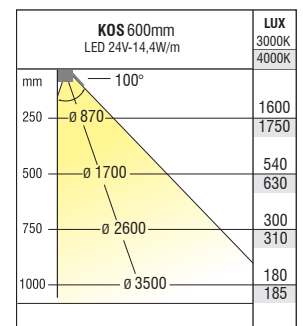

## LED 24V - 14,4W/m

- IT** **Lampada senza interruttore** - Lampada regolabile nell'apertura del fascio di luce. Profilo in alluminio con veletta orientabile per direzionare il fascio di luce.
- EN** **Lamp without switch** - Light adjustable at the light beam opening. Aluminium profile with adjustable glare shield for the light beam orientation.
- DE** **Leuchte ohne Schalter** - Lampe mit manuell verstellbarem Blendschutz zur gezielten Lichtausrichtung. Alu- Profil mit manuell verstellbarem Blendschutz zur gezielten Lichtausrichtung.

120-125 lm/W PHOTOBIOLOGICAL CLASS 0 CRI ≥80

Finitura Finish - Ausführung	L	W	3000K		4000K	
			Codice - Part no. - Artikel-Nr.	EEC	Codice - Part no. - Artikel-Nr.	EEC
Alluminio / Aluminium / Aluminium	450	6,24W	1950450W3B14	A++	1950450N3B14	A++
	600	8,16W	1950600W3B14	A++	1950600N3B14	A++
	900	12,48W	1950900W3B14	A++	1950900N3B14	A++
	1200	16,80W	1951200W3B14	A++	1951200N3B14	A++
	1500	21,12W	1951500W3B14	A++	1951500N3B14	A++
	1800	25,44W	1951800W3B14	A++	1951800N3B14	A++
Bronzo Titanio / Titanium Bronze / Titan-Bronze	450	6,24W	1950450W3B14BT	A++	1950450N3B14BT	A++
	600	8,16W	1950600W3B14BT	A++	1950600N3B14BT	A++
	900	12,48W	1950900W3B14BT	A++	1950900N3B14BT	A++
	1200	16,80W	1951200W3B14BT	A++	1951200N3B14BT	A++
	1500	21,12W	1951500W3B14BT	A++	1951500N3B14BT	A++
	1800	25,44W	1951800W3B14BT	A++	1951800N3B14BT	A++
Nero / Black / Schwarz	450	6,24W	1950450W3B14N	A++	1950450N3B14N	A++
	600	8,16W	1950600W3B14N	A++	1950600N3B14N	A++
	900	12,48W	1950900W3B14N	A++	1950900N3B14N	A++
	1200	16,80W	1951200W3B14N	A++	1951200N3B14N	A++
	1500	21,12W	1951500W3B14N	A++	1951500N3B14N	A++
	1800	25,44W	1951800W3B14N	A++	1951800N3B14N	A++