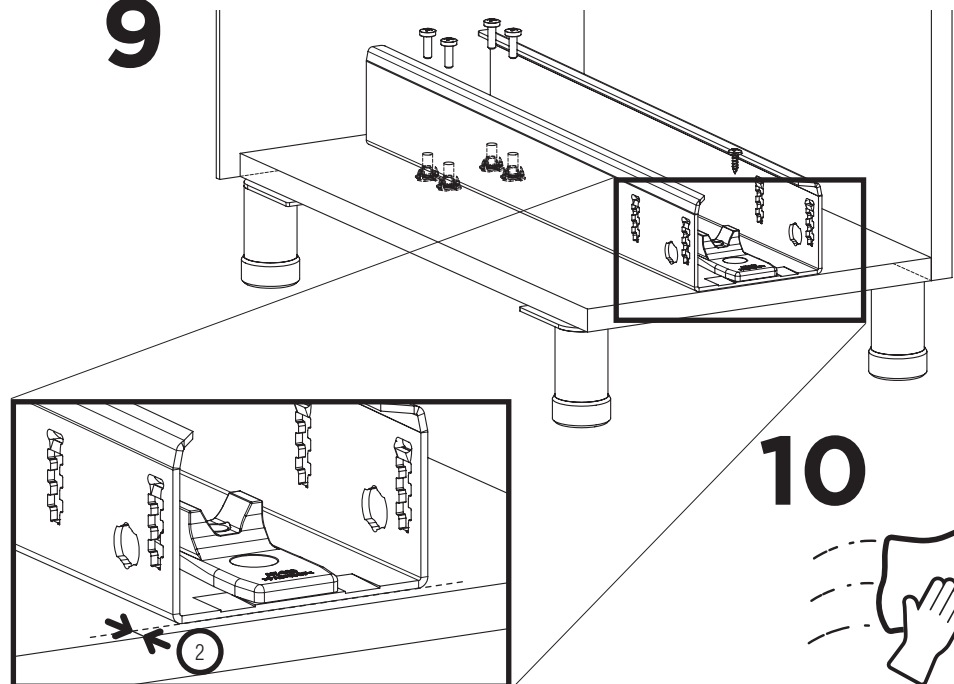

# 9

1x | 2x  
 ø5 / #10 Spax  
 ø5 / #10 Spax

4x  
 M6 / ¼-20 Linsenkopf  
 M6 / ¼-20 Pan Head Screw

4x  
 M6 / ¼-20 Einschlagmutter  
 M6 / ¼-20 T-Tut Pronged