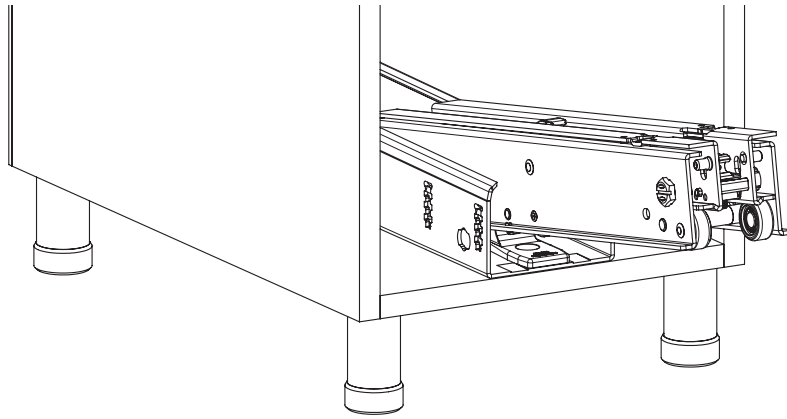

11

12

13

4x
ø4 / #6 Spax
ø4 / #6 Spax

LENGTH L

c

a

b

LENGTH L		c		a		b	
mm	inch	mm	inch	mm	inch	mm	inch
400	15.75	357	14.06	133	5.24	261	10.28
450	17.72	421	16.57	133	5.24	261	10.28
500	19.69	453	17.83	165	6.50	325	12.80
550	21.65	517	20.35	197	7.76	357	14.06
600	23.62	549	21.61	197	7.76	389	15.31
650	25.59	613	24.13	229	9.02	421	16.57
700	27.56	645	25.39	261	10.28	485	19.09
750	29.53	709	27.91	261	10.28	485	19.09
800	31.50	773	30.43	293	11.54	549	21.61
850	33.46	805	31.69	293	11.54	549	21.61
900	35.43	869	34.21	325	12.80	581	22.87
950	37.40	901	35.47	325	12.80	613	24.13
1000	39.37	965	37.99	325	12.80	645	25.39
1100	43.31	1061	41.77	357	14.06	741	29.17

14