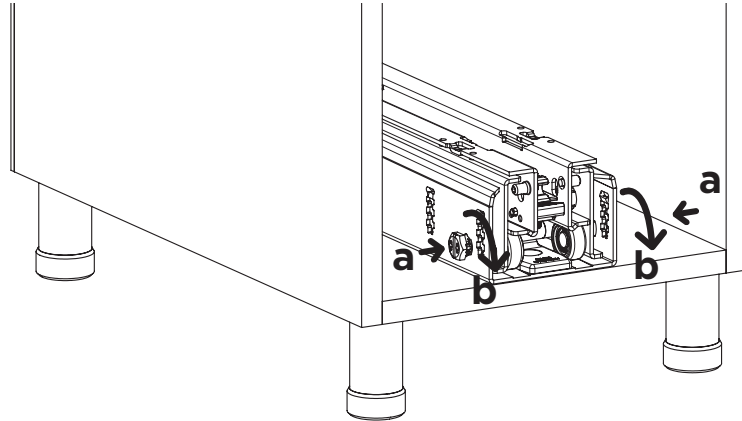

11

12

13

4x
ø4 / #6 Spax
ø4 / #6 Spax

LENGTH L

c

a

b

LENGTH L		c		a		b	
mm	inch	mm	inch	mm	inch	mm	inch
400	15.75	357	14.06	133	5.24	261	10.28
450	17.72	421	16.57	133	5.24	261	10.28
500	19.69	453	17.83	165	6.50	325	12.80
550	21.65	517	20.35	197	7.76	357	14.06
600	23.62	549	21.61	197	7.76	389	15.31
650	25.59	613	24.13	229	9.02	421	16.57
700	27.56	645	25.39	261	10.28	485	19.09
750	29.53	709	27.91	261	10.28	485	19.09
800	31.50	773	30.43	293	11.54	549	21.61
850	33.46	805	31.69	293	11.54	549	21.61
900	35.43	869	34.21	325	12.80	581	22.87
950	37.40	901	35.47	325	12.80	613	24.13
1000	39.37	965	37.99	325	12.80	645	25.39
1100	43.31	1061	41.77	357	14.06	741	29.17

14