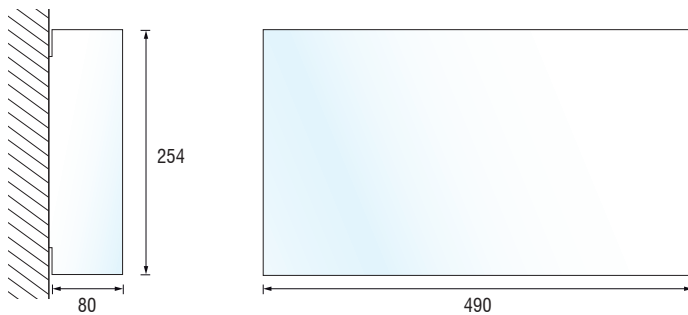

WIN Mirror

LED 110÷230V - 28W (8 x 3,5W)

IT Lampada da parete - Portalampana in alluminio; corpo lampada in alluminio rivestito di specchi, schermo in policarbonato trasparente, driver e accessori per installazione inclusi.

EN Wall lamp - Aluminium lamp holder; aluminium lamp housing with mirror surface, including driver and fixing screws.

DE Wandleuchte - Lampenfassung aus Aluminium; Lampengehäuse aus Aluminium mit Glasspiegelschicht, inkl. Konverter und Befestigungsschrauben.

118-140-150 lm/W PHOTOBIOLOGICAL CLASS 0 CRI=85

CE ENEC IP44

3000 K		4000 K		5600 K		Imballo - Packaging - Verpackung		
Codice - Part no. - Artikel-Nr.	EEC	Codice - Part no. - Artikel-Nr.	EEC	Codice - Part no. - Artikel-Nr.	EEC	Pcs	Kg	mm
1921602S	A++	1921601S	A++	1921600S	A++	1	3,580	140 x 310 x 540
1921602S110	A++	1921601S110	A++	1921600S110	A++	1	3,580	140 x 310 x 540