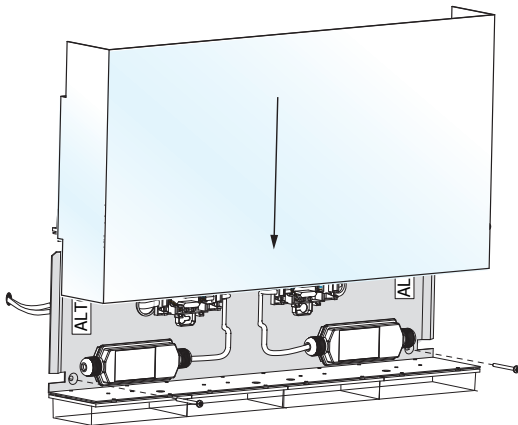

118-140-150 lm/W PHOTOBIOLOGICAL CLASS 0 CRI=85

CE ENEC IP44