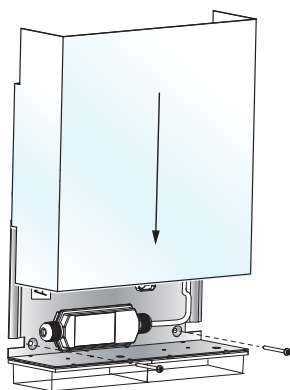

118-140-150 lm/W PHOTOBIOLOGICAL CLASS 0 CRI=85

CE EAC IP44