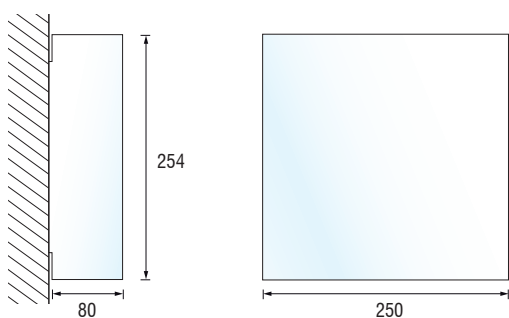

# WIN Mirror

LED 110÷230V - 14W (4 x 3,5W)

**IT Lampada da parete** - Portalamпада in alluminio; corpo lampada in alluminio rivestito di specchi, schermo in policarbonato trasparente, driver e accessori per installazione inclusi.

**EN Wall lamp** - Aluminium lamp holder; aluminium lamp housing with mirror surface, including driver and fixing screws.

**DE Wandleuchte** - Lampenfassung aus Aluminium; Lampengehäuse aus Aluminium mit Glasspiegelschicht, inkl. Konverter und Befestigungsschrauben.

118-140-150 lm/W PHOTOBIOLOGICAL CLASS 0 CRI=85

CE EAC IP44

3000 K		4000 K		5600 K		Imballo - Packaging - Verpackung		
Codice - Part no. - Artikel-Nr.	EEC	Codice - Part no. - Artikel-Nr.	EEC	Codice - Part no. - Artikel-Nr.	EEC	Pcs	Kg	mm
1921552S	A++	1921551S	A++	1921550S	A++	1	2,125	140 x 360 x 310
1921552S110	A++	1921551S110	A++	1921550S110	A++	1	2,125	140 x 360 x 310