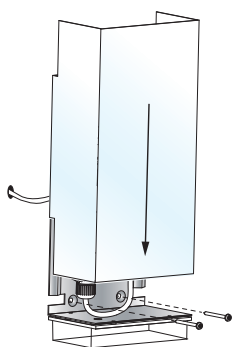

118-140-150 lm/W PHOTOBIOLOGICAL CLASS 0 CRI=85

CE ENEC 05 (E) (M) (W) IP44