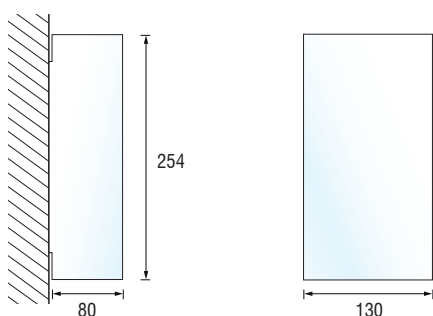

WIN Mirror

LED 110÷230V - 7W (2 x 3,5W)

IT Lampada da parete - Portalamпада in alluminio; corpo lampada in alluminio rivestito di specchi, schermo in policarbonato trasparente, driver e accessori per installazione inclusi.

EN Wall lamp - Aluminium lamp holder; aluminium lamp housing with mirror surface, including driver and fixing screws.

DE Wandleuchte - Lampenfassung aus Aluminium; Lampengehäuse aus Aluminium mit Glasspiegelschicht, inkl. Konverter und Befestigungsschrauben.

118-140-150 lm/W PHOTOBIOLOGICAL CLASS 0 CRI=85

CE ENEC 05 (E) (M) (W) IP44

3000 K		4000 K		5600 K		Imballo - Packaging - Verpackung		
Codice - Part no. - Artikel-Nr.	EEC	Codice - Part no. - Artikel-Nr.	EEC	Codice - Part no. - Artikel-Nr.	EEC	Pcs	Kg	mm
1921502S	A++	1921501S	A++	1921500S	A++	1	1,370	110 x 230 x 320
1921502S110	A++	1921501S110	A++	1921500S110	A++	1	1,370	110 x 230 x 320