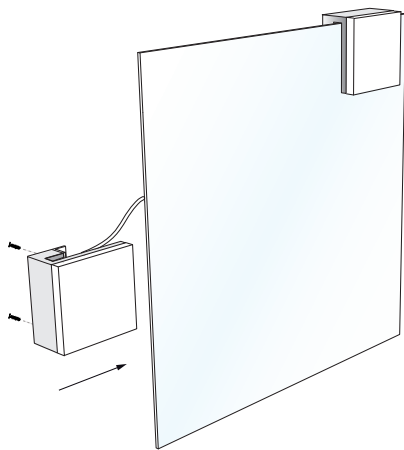

WIN Q

LED 350mA - 3,5W

IT Faretto per specchiera - Struttura in policarbonato cromato; schermo in policarbonato opalino; dotato di squadretta in alluminio per applicazione su specchio (vedi schema di montaggio)

EN Spotlight for mirror - Chrome painted polycarbonate structure; opaline polycarbonate screen; incl. aluminium locking bracket for mirror fitting (see assembly drawing)

DE Strahler für Wandspiegel - Gehäuse aus chrom-lackiertem Polykarbonat; Abdeckung aus Polykarbonat (opal); inkl. Halterung für Spiegelmontage (siehe Montagezeichnung)

118-140-150 lm/W PHOTOBIOLOGICAL CLASS 0 CRI=85

CE ENEC 05 (ETL) IP44

3000 K		4000 K		5600 K		Imballo - Packaging - Verpackung		
Codice - Part no. - Artikel-Nr.	EEC	Codice - Part no. - Artikel-Nr.	EEC	Codice - Part no. - Artikel-Nr.	EEC	Pcs	Kg	mm
1920502C	A++	1920501C	A++	1920503C	A++	1	0,440	250 x 235 x 120
1920502C110	A++	1920501C110	A++	1920503C110	A++	1	0,440	250 x 235 x 120