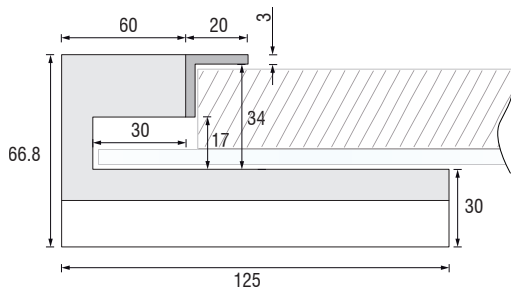

WIN Q

LED 350mA - 3,5W

IT Faretto per specchiera - Struttura in policarbonato cromato; schermo in policarbonato opalino; dotato di squadretta in alluminio per applicazione su specchio (vedi schema di montaggio)

EN Spotlight for mirror - Chrome painted polycarbonate structure; opaline polycarbonate screen; incl. aluminium locking bracket for mirror fitting (see assembly drawing)

DE Strahler für Wandspiegel - Gehäuse aus chrom-lackiertem Polykarbonat; Abdeckung aus Polykarbonat (opal); inkl. Halterung für Spiegelmontage (siehe Montagezeichnung)

118-140-150 lm/W PHOTOBIOLOGICAL CLASS 0 CRI=85

CE ENEC 05 (ETL) IP44

3000 K		4000 K		5600 K		Imballo - Packaging - Verpackung		
Codice - Part no. - Artikel-Nr.	EEC	Codice - Part no. - Artikel-Nr.	EEC	Codice - Part no. - Artikel-Nr.	EEC	Pcs	Kg	mm
1920502C	A++	1920501C	A++	1920503C	A++	1	0,440	250 x 235 x 120
1920502C110	A++	1920501C110	A++	1920503C110	A++	1	0,440	250 x 235 x 120