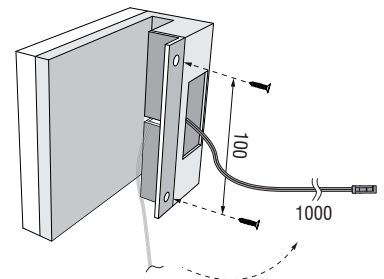

WIN Q

LED 350mA - 3,5W

IT Faretto per specchiera - Struttura in policarbonato cromato; schermo in policarbonato opalino; dotato di squadretta in alluminio per applicazione su specchio (vedi schema di montaggio)

EN Spotlight for mirror - Chrome painted polycarbonate structure; opaline polycarbonate screen; incl. aluminium locking bracket for mirror fitting (see assembly drawing)

DE Strahler für Wandspiegel - Gehäuse aus chrom-lackiertem Polykarbonat; Abdeckung aus Polykarbonat (opal); inkl. Halterung für Spiegelmontage (siehe Montagezeichnung)

118-140-150 lm/W PHOTOBIOLOGICAL CLASS 0 CRI=85

CE ENEC 05 (ETL) IP44

3000 K		4000 K		5600 K		Imballo - Packaging - Verpackung		
Codice - Part no. - Artikel-Nr.	EEC	Codice - Part no. - Artikel-Nr.	EEC	Codice - Part no. - Artikel-Nr.	EEC	Pcs	Kg	mm
1920502C	A++	1920501C	A++	1920503C	A++	1	0,440	250 x 235 x 120
1920502C110	A++	1920501C110	A++	1920503C110	A++	1	0,440	250 x 235 x 120