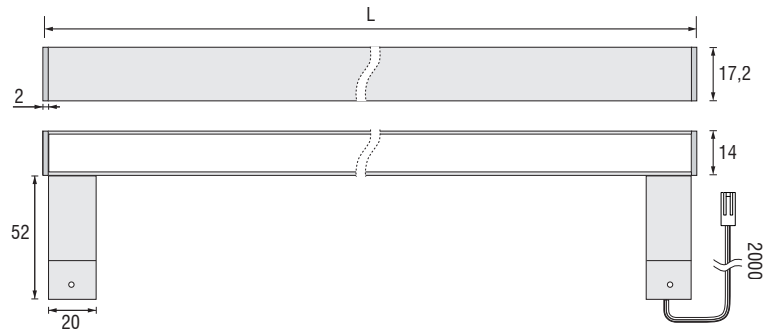

WIN STICK

LED 24V - 19W/m

IT Lampada per specchiera - Profilo in alluminio finitura acciaio; schermo in policarbonato opalino; terminali di chiusura in policarbonato verniciato; staffe di fissaggio in alluminio per applicazione su specchio (vedi schema di montaggio)

EN Mirror Lamp - Aluminium profile steel finishing; opaline polycarbonate screen; painted polycarbonate endcaps; incl. brackets for mirror fitting (see assembly drawing)

DE Spiegel-Lampe - Alu-Profil Edelstahl-Ausführung; Abdeckung aus Polykarbonat (opal); Endkappe aus lackiertem Polykarbonat; inkl. Halterung fuer Spiegelmontage (siehe Montagezeichnung)

75-80 lm/W PHOTOBIOLOGICAL CLASS 0 CRI>80
 CE ENEC M/M IP44

L	Watt	3000 K		4000 K	
		Codice - Part no. - Artikel-Nr.	EEC	Codice - Part no. - Artikel-Nr.	EEC
310	5,70W	192S0300C3B19	A	192S0300N3B19	A
600	10,93W	192S0600C3B19	A	192S0600N3B19	A

Imballo - Packaging - Verpackung		
Pcs	Kg	mm
1	0,240	20 x 120 x 620
1	0,320	20 x 120 x 620

WIN STICK 600mm LED 24V-19W/m		LUX
		3000K
		4000K
mm	60°	2000
250	Ø 400	1900
500	Ø 850	780
750	Ø 1250	380
1000	Ø 1700	380
		220
		220