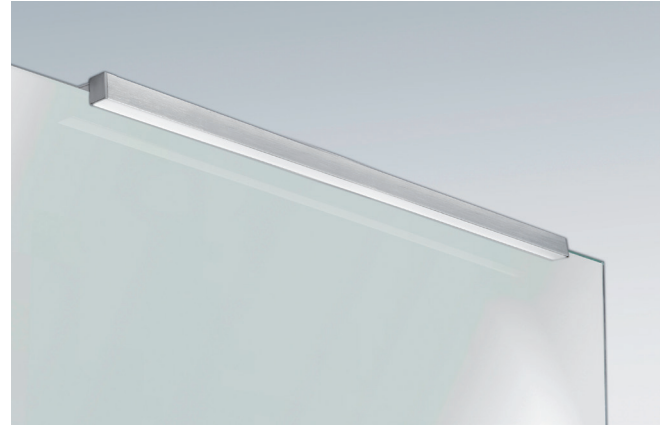

WIN STICK

LED 24V - 19W/m

IT Lampada per specchiera - Profilo in alluminio finitura acciaio; schermo in policarbonato opalino; terminali di chiusura in policarbonato verniciato; staffe di fissaggio in alluminio per applicazione su specchio (vedi schema di montaggio)

EN Mirror Lamp - Aluminium profile steel finishing; opaline polycarbonate screen; painted polycarbonate endcaps; incl. brackets for mirror fitting (see assembly drawing)

DE Spiegel-Lampe - Alu-Profil Edelstahl-Ausführung; Abdeckung aus Polykarbonat (opal); Endkappe aus lackiertem Polykarbonat; inkl. Halterung fuer Spiegelmontage (siehe Montagezeichnung)

Imballo - Packaging - Verpackung		
Pcs	Kg	mm
1	0,240	20 x 120 x 620
1	0,320	20 x 120 x 620

WIN STICK 600mm LED 24V-19W/m		LUX
		3000K
		4000K
mm	60°	2000
250	Ø 400	1900
500	Ø 850	780
750	Ø 1250	380
1000	Ø 1700	380
		220
		220