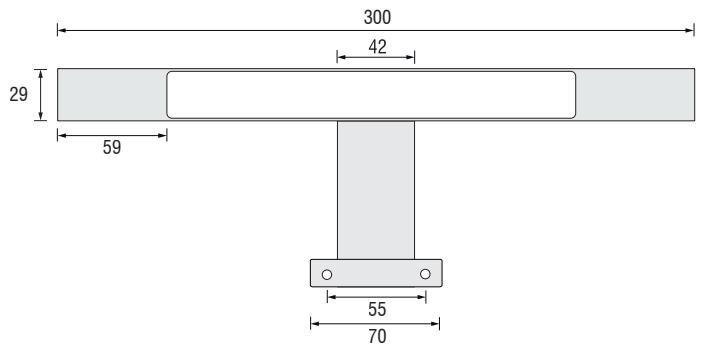

WIN QUATTRO

LED 220÷240V - 4,5W

- ☐ **Faretto per specchiera con alimentatore integrato** - Corpo in alluminio cromato; schermo in policarbonato opalino.
- ☐ **Mirror spotlight with integrated driver** - Chrome finishing aluminium structure; opaline polycarbonate screen.
- ☐ **Spiegel-Strahler mit integriertem Konverter** - Alu-Struktur in Chrom-Ausführung; Abdeckung aus Polykarbonat (opal).

51 lm/W PHOTOBIOLOGICAL CLASS 0 CRI ≥ 80
 CE ☐ IP44

4000 K		Imballo - Packaging - Verpackung		
Codice - Part no. - Artikel-Nr.	EEC	Pcs	Kg	mm
1922011C	A	1	0,285	55 x 115 x 305

WIN QUATTRO LED 220÷240V - 4,5W		LUX
mm	90°	4000K
250	Ø 850	1410
500	Ø 1750	415
750	Ø 2650	185
1000	Ø 3550	100

Dimensioni in millimetri (mm) / Dimensions in Millimeters (mm) / Dimensionen in Millimetern (mm)
 Alimentatore integrato / Integrated driver / Integriertem LED-Konverter