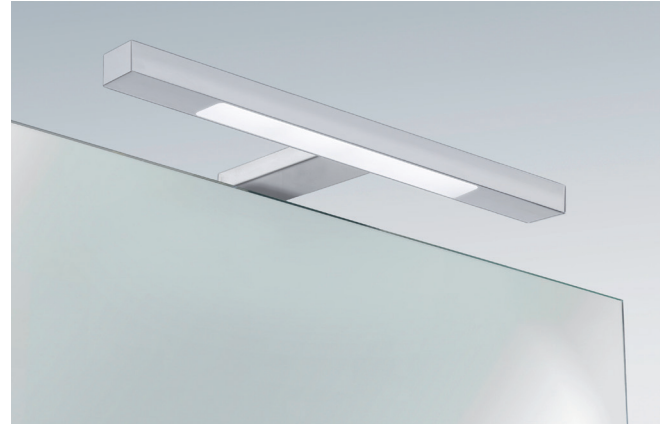

WIN QUATTRO

LED 220÷240V - 4,5W

- ☐ **Faretto per specchiera con alimentatore integrato** - Corpo in alluminio cromato; schermo in policarbonato opalino.
- ☐ **Mirror spotlight with integrated driver** - Chrome finishing aluminium structure; opaline polycarbonate screen.
- ☐ **Spiegel-Strahler mit integriertem Konverter** - Alu-Struktur in Chrom-Ausführung; Abdeckung aus Polykarbonat (opal).

51 lm/W PHOTOBIOLOGICAL CLASS 0 CRI ≥ 80
 CE ☐ IP44

4000 K		Imballo - Packaging - Verpackung		
Codice - Part no. - Artikel-Nr.	EEC	Pcs	Kg	mm
1922011C	A	1	0,285	55 x 115 x 305

WIN QUATTRO LED 220÷240V - 4,5W		LUX
mm	90°	4000K
250	Ø 850	1410
500	Ø 1750	415
750	Ø 2650	185
1000	Ø 3550	100