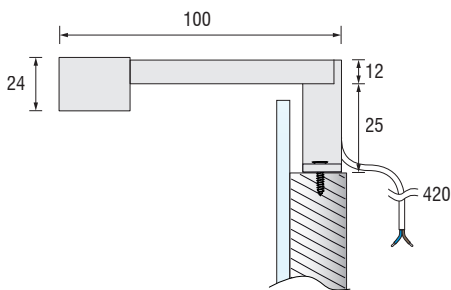

WIN QUATTRO

LED 220÷240V - 4,5W

- ☐ **Faretto per specchiera con alimentatore integrato** - Corpo in alluminio cromato; schermo in policarbonato opalino.
- ☐ **Mirror spotlight with integrated driver** - Chrome finishing aluminium structure; opaline polycarbonate screen.
- ☐ **Spiegel-Strahler mit integriertem Konverter** - Alu-Struktur in Chrom-Ausführung; Abdeckung aus Polykarbonat (opal).

51 lm/W PHOTOBIOLOGICAL CLASS 0 CRI ≥ 80
 CE ☐ IP44

4000 K		Imballo - Packaging - Verpackung		
Codice - Part no. - Artikel-Nr.	EEC	Pcs	Kg	mm
1922011C	A	1	0,285	55 x 115 x 305

WIN QUATTRO LED 220÷240V - 4,5W		LUX
mm	90°	4000K
250	Ø 850	1410
500	Ø 1750	415
750	Ø 2650	185
1000	Ø 3550	100

Dimensioni in millimetri (mm) / Dimensions in Millimeters (mm) / Dimensionen in Millimetern (mm)
 Alimentatore integrato / Integrated driver / Integriertem LED-Konverter