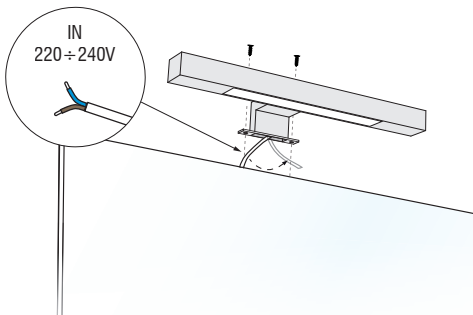

WIN QUATTRO

LED 220÷240V - 4,5W

- ☐ **Faretto per specchiera con alimentatore integrato** - Corpo in alluminio cromato; schermo in policarbonato opalino.
- ☐ **Mirror spotlight with integrated driver** - Chrome finishing aluminium structure; opaline polycarbonate screen.
- ☐ **Spiegel-Strahler mit integriertem Konverter** - Alu-Struktur in Chrom-Ausführung; Abdeckung aus Polykarbonat (opal).

51 lm/W PHOTOBIOLOGICAL CLASS 0 CRI ≥ 80
 CE ☐ IP44

4000 K		Imballo - Packaging - Verpackung		
Codice - Part no. - Artikel-Nr.	EEC	Pcs	Kg	mm
1922011C	A	1	0,285	55 x 115 x 305

WIN QUATTRO LED 220÷240V - 4,5W		LUX
mm	90°	4000K
250	Ø 850	1410
500	Ø 1750	415
750	Ø 2650	185
1000	Ø 3550	100