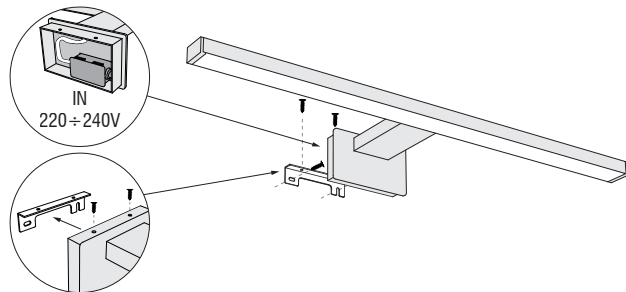

# WIN TRE W

LED 220÷240V - 7W

**IT** Lampada da parete con alimentatore integrato - Corpo in alluminio cromato; schermo in policarbonato opalino; terminali di chiusura in policarbonato verniciato; inclusi accessori di fissaggio a parete.

**EN** Wall lamp with integrated driver - Chrome finishing aluminium structure; opaline polycarbonate screen; end caps in painted polycarbonate; incl. wall fixing accessories.

**DE** Wandleuchte mit integriertem Konverter - Alu-Struktur in Chrom-Ausführung; Abdeckung aus Polykarbonat (opal); Endkappen aus lackiertem Polykarbonat; inkl. Wandbefestigungsclip.

43 lm/W PHOTOBIOLOGICAL CLASS 0 CRI ≥ 80

4000 K		Imballo - Packaging - Verpackung		
Codice - Part no. - Artikel-Nr.	EEC	Pcs	Kg	mm
1922009C	A	1	0,340	65 x 130 x 510

WIN TRE W LED 220÷240V - 7W		LUX
mm	100°	4000K
250	Ø 850	1350
500	Ø 1750	500
750	Ø 2650	250
1000	Ø 3550	140