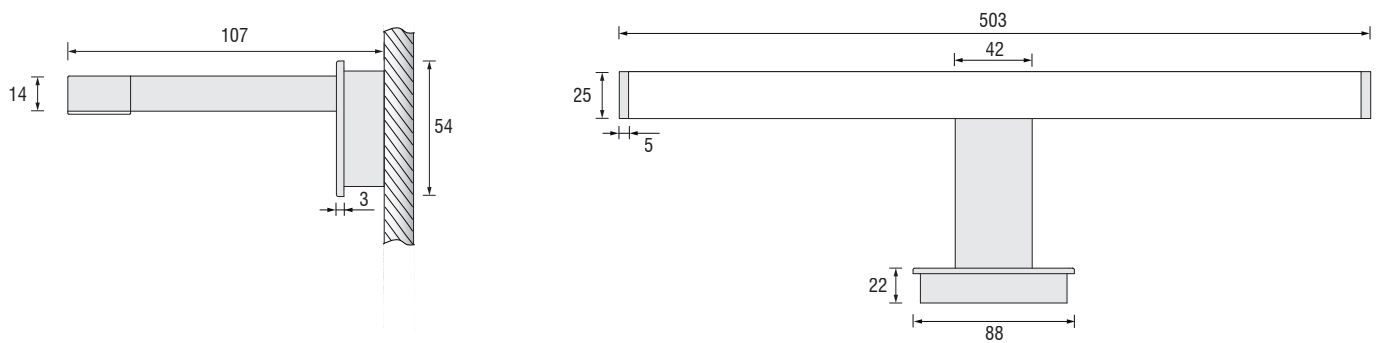

# WIN TRE W

LED 220÷240V - 7W

**IT** Lampada da parete con alimentatore integrato - Corpo in alluminio cromato; schermo in policarbonato opalino; terminali di chiusura in policarbonato verniciato; inclusi accessori di fissaggio a parete.

**EN** Wall lamp with integrated driver - Chrome finishing aluminium structure; opaline polycarbonate screen; end caps in painted polycarbonate; incl. wall fixing accessories.

**DE** Wandleuchte mit integriertem Konverter - Alu-Struktur in Chrom-Ausführung; Abdeckung aus Polykarbonat (opal); Endkappen aus lackiertem Polykarbonat; inkl. Wandbefestigungsclip.

43 lm/W PHOTOBIOLOGICAL CLASS 0 CRI ≥ 80

4000 K		Imballo - Packaging - Verpackung		
Codice - Part no. - Artikel-Nr.	EEC	Pcs	Kg	mm
1922009C	A	1	0,340	65 x 130 x 510

WIN TRE W LED 220÷240V - 7W		LUX
mm	100°	4000K
250	Ø 850	1350
500	Ø 1750	500
750	Ø 2650	250
1000	Ø 3550	140