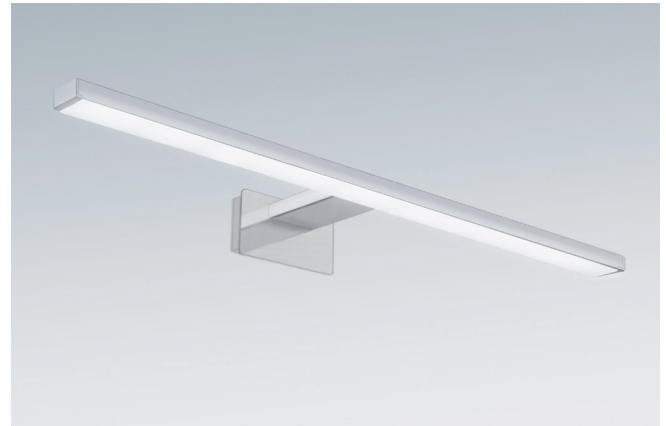

# WIN TRE W

LED 220÷240V - 7W

**IT** Lampada da parete con alimentatore integrato - Corpo in alluminio cromato; schermo in policarbonato opalino; terminali di chiusura in policarbonato verniciato; inclusi accessori di fissaggio a parete.

**EN** Wall lamp with integrated driver - Chrome finishing aluminium structure; opaline polycarbonate screen; end caps in painted polycarbonate; incl. wall fixing accessories.

**DE** Wandleuchte mit integriertem Konverter - Alu-Struktur in Chrom-Ausführung; Abdeckung aus Polykarbonat (opal); Endkappen aus lackiertem Polykarbonat; inkl. Wandbefestigungsclip.