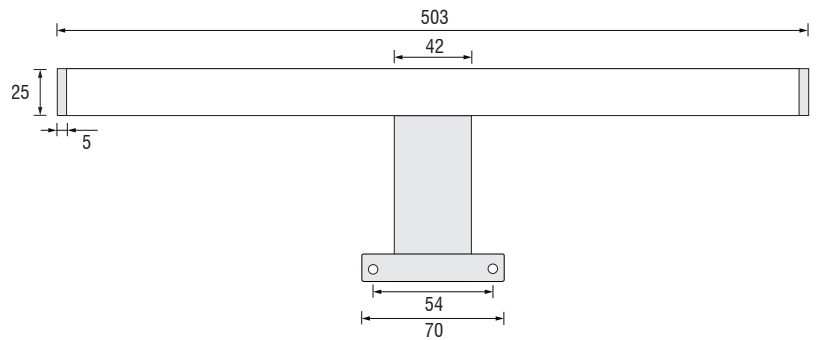

WIN TRE

LED 220÷240V - 7W

- IT **Faretto per specchiera con alimentatore integrato** - Corpo in alluminio cromato; schermo in policarbonato opalino; terminali di chiusura in policarbonato verniciato.
- EN **Mirror spotlight with integrated driver** - Chrome finishing aluminium structure; opaline polycarbonate screen; end caps in painted polycarbonate.
- DE **Spiegel-Strahler mit integriertem Konverter** - Alu-Struktur in Chrom-Ausführung; Abdeckung aus Polykarbonat (opal); Endkappen aus lackiertem Polykarbonat.

43 lm/W PHOTOBIOLOGICAL CLASS 0 CRI ≥ 80
 CE □ IP44

4000 K		Imballo - Packaging - Verpackung		
Codice - Part no. - Artikel-Nr.	EEC	Pcs	Kg	mm
1922007C	A	1	0,380	45 x 130 x 510

WIN TRE LED 220÷240V - 7W		LUX
mm	100°	4000K
250	Ø 850	1350
500	Ø 1750	500
750	Ø 2650	250
1000	Ø 3550	140

Dimensioni in millimetri (mm) / Dimensions in Millimeters (mm) / Dimensionen in Millimetern (mm)
 Alimentatore integrato / Integrated driver / Integriertem LED-Konverter