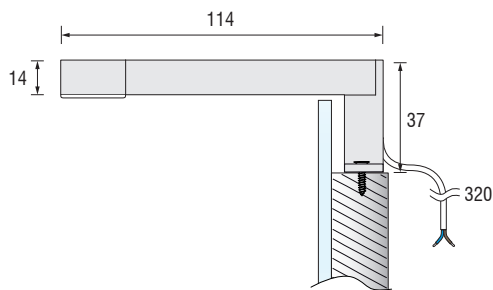

WIN TRE

LED 220÷240V - 7W

- IT **Faretto per specchiera con alimentatore integrato** - Corpo in alluminio cromato; schermo in policarbonato opalino; terminali di chiusura in policarbonato verniciato.
- EN **Mirror spotlight with integrated driver** - Chrome finishing aluminium structure; opaline polycarbonate screen; end caps in painted polycarbonate.
- DE **Spiegel-Strahler mit integriertem Konverter** - Alu-Struktur in Chrom-Ausführung; Abdeckung aus Polykarbonat (opal); Endkappen aus lackiertem Polykarbonat.

43 lm/W PHOTOBIOLOGICAL CLASS 0 CRI ≥ 80
 CE □ IP44

4000 K		Imballo - Packaging - Verpackung		
Codice - Part no. - Artikel-Nr.	EEC	Pcs	Kg	mm
1922007C	A	1	0,380	45 x 130 x 510

WIN TRE LED 220÷240V - 7W		LUX
mm	100°	4000K
250	Ø 850	1350
500	Ø 1750	500
750	Ø 2650	250
1000	Ø 3550	140

Dimensioni in millimetri (mm) / Dimensions in Millimeters (mm) / Dimensionen in Millimetern (mm)
 Alimentatore integrato / Integrated driver / Integriertem LED-Konverter