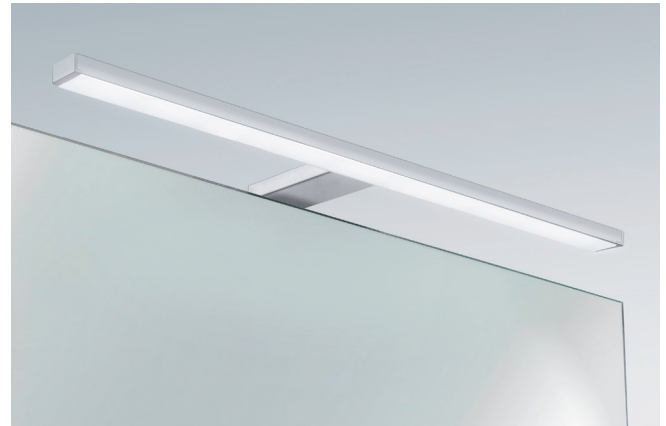

WIN TRE

LED 220÷240V - 7W

- IT **Faretto per specchiera con alimentatore integrato** - Corpo in alluminio cromato; schermo in policarbonato opalino; terminali di chiusura in policarbonato verniciato.
- EN **Mirror spotlight with integrated driver** - Chrome finishing aluminium structure; opaline polycarbonate screen; end caps in painted polycarbonate.
- DE **Spiegel-Strahler mit integriertem Konverter** - Alu-Struktur in Chrom-Ausführung; Abdeckung aus Polykarbonat (opal); Endkappen aus lackiertem Polykarbonat.

43 lm/W PHOTOBIOLOGICAL CLASS 0 CRI ≥ 80
 CE □ IP44

4000 K		Imballo - Packaging - Verpackung		
Codice - Part no. - Artikel-Nr.	EEC	Pcs	Kg	mm
1922007C	A	1	0,380	45 x 130 x 510

WIN TRE LED 220÷240V - 7W		LUX
mm	100°	4000K
250	Ø 850	1350
500	Ø 1750	500
750	Ø 2650	250
1000	Ø 3550	140