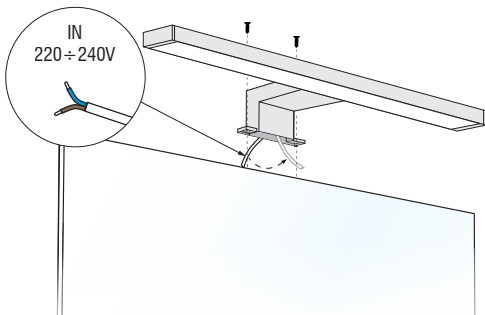

WIN TRE

LED 220÷240V - 7W

- IT **Faretto per specchiera con alimentatore integrato** - Corpo in alluminio cromato; schermo in policarbonato opalino; terminali di chiusura in policarbonato verniciato.
- EN **Mirror spotlight with integrated driver** - Chrome finishing aluminium structure; opaline polycarbonate screen; end caps in painted polycarbonate.
- DE **Spiegel-Strahler mit integriertem Konverter** - Alu-Struktur in Chrom-Ausführung; Abdeckung aus Polykarbonat (opal); Endkappen aus lackiertem Polykarbonat.

43 lm/W PHOTOBIOLOGICAL CLASS 0 CRI ≥ 80
 CE □ IP44

4000 K		Imballo - Packaging - Verpackung		
Codice - Part no. - Artikel-Nr.	EEC	Pcs	Kg	mm
1922007C	A	1	0,380	45 x 130 x 510

WIN TRE LED 220÷240V - 7W		LUX
mm	100°	4000K
250	Ø 850	1350
500	Ø 1750	500
750	Ø 2650	250
1000	Ø 3550	140