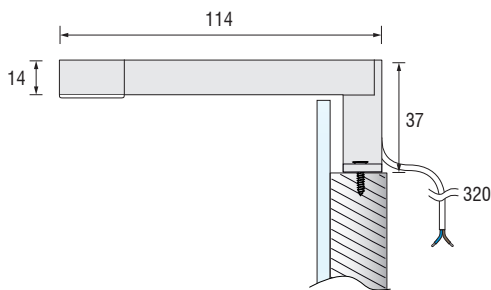

WIN DUE

LED 220÷240V - 4,4W

- ☐ **Faretto per specchiera con alimentatore integrato** - Corpo in plastica cromata; schermo in policarbonato opalino; terminali di chiusura in policarbonato verniciato.
- ☐ **Mirror spotlight with integrated driver** - Chrome finishing plastic structure; opaline polycarbonate screen; end caps in painted polycarbonate.
- ☐ **Spiegel-Strahler mit integriertem Konverter** - Kunststoff-Struktur in Chrom-Ausführung; Abdeckung aus Polykarbonat (opal); Endkappen aus lackiertem Polykarbonat.

40-43 lm/W PHOTOBIOLOGICAL CLASS 0 CRI > 80
 CE ☐ IP44

3000 K		4000 K		Imballo - Packaging - Verpackung		
Codice - Part no. - Artikel-Nr.	EEC	Codice - Part no. - Artikel-Nr.	EEC	Pcs	Kg	mm
1922004C	A	1922003C	A	1	0,250	43 x 120 x 310

WIN DUE LED 220+240V - 4,4W		LUX
		3000K 4000K
mm	100°	
250	Ø 850	850 950
500	Ø 1750	250 250
750	Ø 2650	110 110
1000	Ø 3550	70 70

Dimensioni in millimetri (mm) / Dimensions in Millimeters (mm) / Dimensionen in Millimetern (mm)
 Alimentatore integrato / Integrated driver / Integriertem LED-Konverter