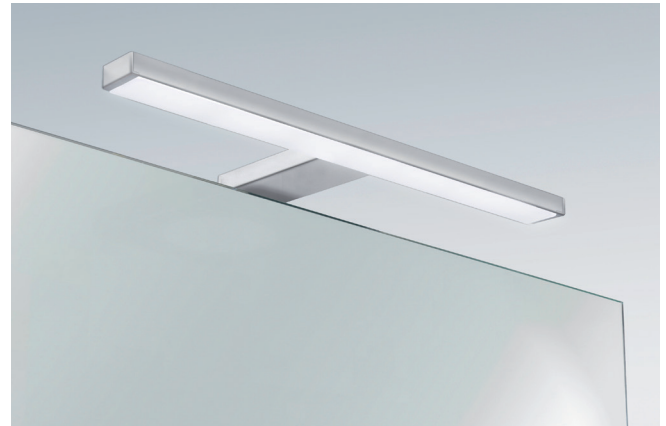

WIN DUE

LED 220÷240V - 4,4W

- ☐ **Faretto per specchiera con alimentatore integrato** - Corpo in plastica cromata; schermo in policarbonato opalino; terminali di chiusura in policarbonato verniciato.
- ☐ **Mirror spotlight with integrated driver** - Chrome finishing plastic structure; opaline polycarbonate screen; end caps in painted polycarbonate.
- ☐ **Spiegel-Strahler mit integriertem Konverter** - Kunststoff-Struktur in Chrom-Ausführung; Abdeckung aus Polykarbonat (opal); Endkappen aus lackiertem Polykarbonat.

WIN DUE LED 220+240V - 4,4W		LUX
		3000K 4000K
mm	100°	
250	Ø 850	850 950
500	Ø 1750	250 250
750	Ø 2650	110 110
1000	Ø 3550	70 70

Dimensioni in millimetri (mm) / Dimensions in Millimeters (mm) / Dimensionen in Millimetern (mm)
 Alimentatore integrato / Integrated driver / Integriertem LED-Konverter