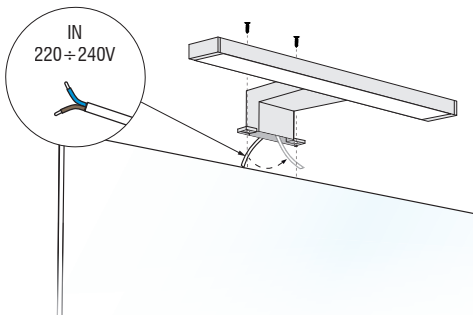

WIN DUE

LED 220÷240V - 4,4W

- ☐ **Faretto per specchiera con alimentatore integrato** - Corpo in plastica cromata; schermo in policarbonato opalino; terminali di chiusura in policarbonato verniciato.
- ☐ **Mirror spotlight with integrated driver** - Chrome finishing plastic structure; opaline polycarbonate screen; end caps in painted polycarbonate.
- ☐ **Spiegel-Strahler mit integriertem Konverter** - Kunststoff-Struktur in Chrom-Ausführung; Abdeckung aus Polykarbonat (opal); Endkappen aus lackiertem Polykarbonat.

40-43 lm/W PHOTOBIOLOGICAL CLASS 0 CRI > 80
 CE ☐ IP44

3000 K		4000 K		Imballo - Packaging - Verpackung		
Codice - Part no. - Artikel-Nr.	EEC	Codice - Part no. - Artikel-Nr.	EEC	Pcs	Kg	mm
1922004C	A	1922003C	A	1	0,250	43 x 120 x 310

WIN DUE LED 220+240V - 4,4W		LUX
		3000K 4000K
mm	100°	
250	Ø 850	850 950
500	Ø 1750	250 250
750	Ø 2650	110 110
1000	Ø 3550	70 70

Dimensioni in millimetri (mm) / Dimensions in Millimeters (mm) / Dimensionen in Millimetern (mm)
 Alimentatore integrato / Integrated driver / Integriertem LED-Konverter