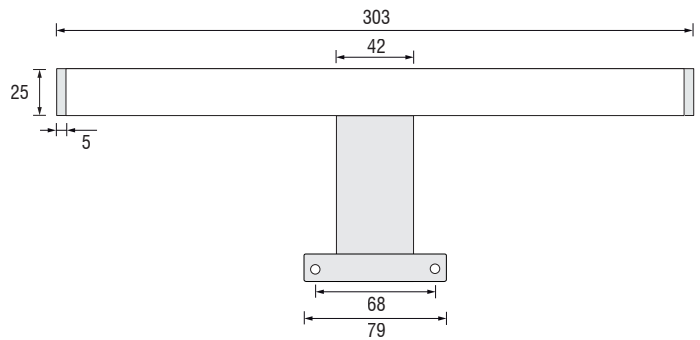

WIN DUE

LED 220÷240V - 4,4W

- ☐ **Faretto per specchiera con alimentatore integrato** - Corpo in plastica cromata; schermo in policarbonato opalino; terminali di chiusura in policarbonato verniciato.
- ☐ **Mirror spotlight with integrated driver** - Chrome finishing plastic structure; opaline polycarbonate screen; end caps in painted polycarbonate.
- ☐ **Spiegel-Strahler mit integriertem Konverter** - Kunststoff-Struktur in Chrom-Ausführung; Abdeckung aus Polykarbonat (opal); Endkappen aus lackiertem Polykarbonat.

40-43 lm/W PHOTOBIOLOGICAL CLASS 0 CRI > 80
 CE ☐ IP44

3000 K		4000 K		Imballo - Packaging - Verpackung		
Codice - Part no. - Artikel-Nr.	EEC	Codice - Part no. - Artikel-Nr.	EEC	Pcs	Kg	mm
1922004C	A	1922003C	A	1	0,250	43 x 120 x 310

WIN DUE LED 220+240V - 4,4W		LUX
		3000K 4000K
mm	100°	
250	Ø 850	850 950
500	Ø 1750	250 250
750	Ø 2650	110 110
1000	Ø 3550	70 70

Dimensioni in millimetri (mm) / Dimensions in Millimeters (mm) / Dimensionen in Millimetern (mm)
 Alimentatore integrato / Integrated driver / Integriertem LED-Konverter