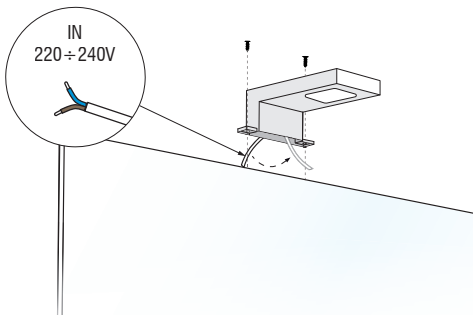

# WIN UNO

LED 220÷240V - 5,7W

- IT **Faretto per specchiera con alimentatore integrato** - Corpo in plastica cromata; schermo in policarbonato opalino; terminali di chiusura in policarbonato verniciato.
- EN **Mirror spotlight with integrated driver** - Chrome finishing plastic structure; opaline polycarbonate screen; end caps in painted polycarbonate.
- DE **Spiegel-Strahler mit integriertem Konverter** - Kunststoff-Struktur in Chrom-Ausführung; Abdeckung aus Polykarbonat (opal); Endkappen aus lackiertem Polykarbonat.

40-43 lm/W PHOTOBIOLOGICAL CLASS 0 CRI > 80  
 CE □ IP44

3000 K		4000 K	
Codice - Part no. - Artikel-Nr.	EEC	Codice - Part no. - Artikel-Nr.	EEC
1922002C	A	1922001C	A

Imballo - Packaging - Verpackung		
Pcs	Kg	mm
1	0,150	55 x 95 x 150

WIN UNO LED 220+240V - 5,7W		LUX
mm	90°	
250	Ø 750	1750
500	Ø 1500	400
750	Ø 2250	200
1000	Ø 3000	120

Dimensioni in millimetri (mm) / Dimensions in Millimeters (mm) / Dimensionen in Millimetern (mm)  
 Alimentatore integrato / Integrated driver / Integriertem LED-Konverter