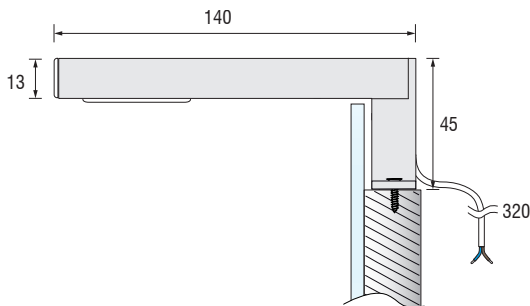

# WIN UNO

LED 220÷240V - 5,7W

- IT **Faretto per specchiera con alimentatore integrato** - Corpo in plastica cromata; schermo in policarbonato opalino; terminali di chiusura in policarbonato verniciato.
- EN **Mirror spotlight with integrated driver** - Chrome finishing plastic structure; opaline polycarbonate screen; end caps in painted polycarbonate.
- DE **Spiegel-Strahler mit integriertem Konverter** - Kunststoff-Struktur in Chrom-Ausführung; Abdeckung aus Polykarbonat (opal); Endkappen aus lackiertem Polykarbonat.

40-43 lm/W PHOTOBIOLOGICAL CLASS 0 CRI > 80  
 CE □ IP44

3000 K		4000 K	
Codice - Part no. - Artikel-Nr.	EEC	Codice - Part no. - Artikel-Nr.	EEC
1922002C	A	1922001C	A

Imballo - Packaging - Verpackung		
Pcs	Kg	mm
1	0,150	55 x 95 x 150

WIN UNO LED 220+240V - 5,7W		LUX
mm	90°	
250	Ø 750	1750
500	Ø 1500	400
750	Ø 2250	200
1000	Ø 3000	120

Dimensioni in millimetri (mm) / Dimensions in Millimeters (mm) / Dimensionen in Millimetern (mm)  
 Alimentatore integrato / Integrated driver / Integriertem LED-Konverter