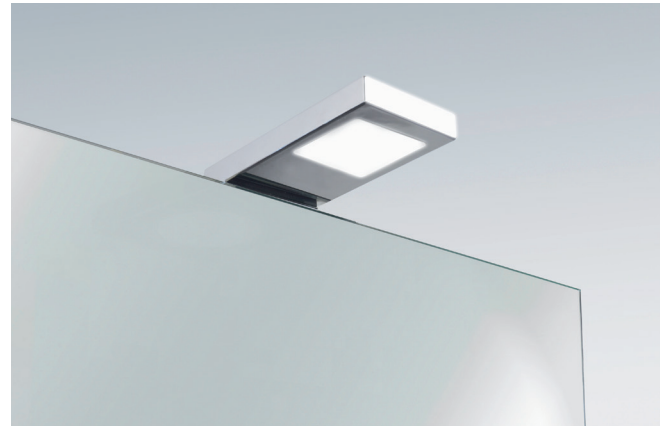

# WIN UNO

LED 220÷240V - 5,7W

- IT **Faretto per specchiera con alimentatore integrato** - Corpo in plastica cromata; schermo in policarbonato opalino; terminali di chiusura in policarbonato verniciato.
- EN **Mirror spotlight with integrated driver** - Chrome finishing plastic structure; opaline polycarbonate screen; end caps in painted polycarbonate.
- DE **Spiegel-Strahler mit integriertem Konverter** - Kunststoff-Struktur in Chrom-Ausführung; Abdeckung aus Polykarbonat (opal); Endkappen aus lackiertem Polykarbonat.

WIN UNO LED 220+240V - 5,7W		LUX
mm	90°	
250	Ø 750	1750
500	Ø 1500	400
750	Ø 2250	200
1000	Ø 3000	120

Dimensioni in millimetri (mm) / Dimensions in Millimeters (mm) / Dimensionen in Millimetern (mm)  
 Alimentatore integrato / Integrated driver / Integriertem LED-Konverter