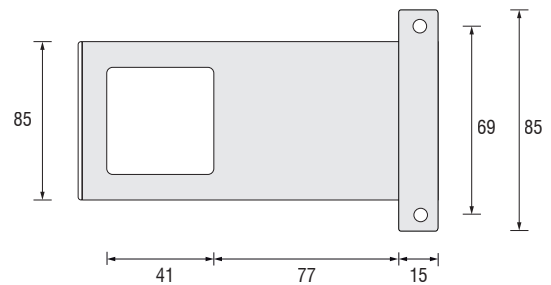

# WIN UNO

LED 220÷240V - 5,7W

- IT **Faretto per specchiera con alimentatore integrato** - Corpo in plastica cromata; schermo in policarbonato opalino; terminali di chiusura in policarbonato verniciato.
- EN **Mirror spotlight with integrated driver** - Chrome finishing plastic structure; opaline polycarbonate screen; end caps in painted polycarbonate.
- DE **Spiegel-Strahler mit integriertem Konverter** - Kunststoff-Struktur in Chrom-Ausführung; Abdeckung aus Polykarbonat (opal); Endkappen aus lackiertem Polykarbonat.

40-43 lm/W PHOTOBIOLOGICAL CLASS 0 CRI > 80  
 CE □ IP44

3000 K		4000 K	
Codice - Part no. - Artikel-Nr.	EEC	Codice - Part no. - Artikel-Nr.	EEC
1922002C	A	1922001C	A

Imballo - Packaging - Verpackung		
Pcs	Kg	mm
1	0,150	55 x 95 x 150

WIN UNO LED 220+240V - 5,7W		LUX
mm	90°	
250	Ø 750	1750
500	Ø 1500	400
750	Ø 2250	200
1000	Ø 3000	120

Dimensioni in millimetri (mm) / Dimensions in Millimeters (mm) / Dimensionen in Millimetern (mm)  
 Alimentatore integrato / Integrated driver / Integriertem LED-Konverter