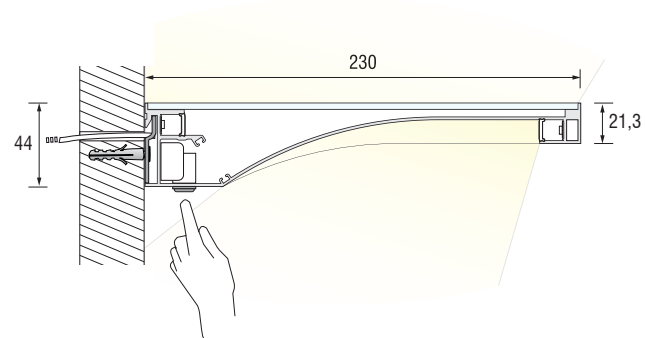

TEOslim

LED 220÷240V - 11,4W/m

☐ **Mensola luminosa con interruttore** - Corpo in alluminio, vetro sabbato; alimentatore e accessori di ancoraggio inclusi.

☐ **Light shelf with switch** - Aluminium structure, sandblasted glass; incl. driver and fixing accessories.

☐ **Glasregalleuchte mit Schalter** - Alu-Struktur, vergütetes Glas; inkl. Konverter und Befestigungsclips.

108-118 lm/W PHOTOBIOLOGICAL CLASS 0 CRI>80

CE IP20

L	W	3000 K		4000 K		Imballo - Packaging - Verpackung		
		Codice - Part no. - Artikel-Nr.	EEC	Codice - Part no. - Artikel-Nr.	EEC	Pcs	Kg	mm
450	9,70W	188S0450CS	A	188S0450NS	A	1	3,620	160 x 300 x 545
600	13,10W	188S0600CS	A	188S0600NS	A	1	4,500	160 x 300 x 700
900	19,95W	188S0900CS	A	188S0900NS	A	1	6,600	160 x 300 x 1000
1200	26,80W	188S1200CS	A	188S1200NS	A	1	8,520	160 x 300 x 1290

Dimensioni in millimetri (mm) / Dimensions in Millimeters (mm) / Dimensionen in Millimetern (mm)
Alimentatore integrato / Integrated driver / Integriertem LED-Konverter