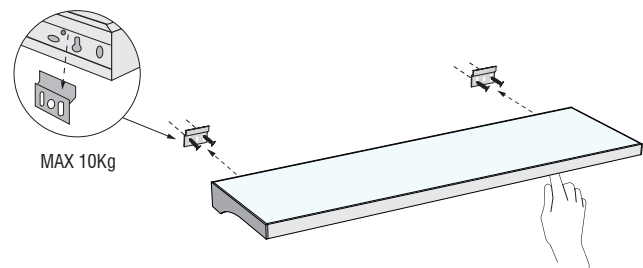

TEOslim

LED 220÷240V - 11,4W/m

☐ **Mensola luminosa con interruttore** - Corpo in alluminio, vetro sabbato; alimentatore e accessori di ancoraggio inclusi.

☐ **Light shelf with switch** - Aluminium structure, sandblasted glass; incl. driver and fixing accessories.

☐ **Glasregalleuchte mit Schalter** - Alu-Struktur, vergütetes Glas; inkl. Konverter und Befestigungsclips.

108-118 lm/W PHOTOBIOLOGICAL CLASS 0 CRI>80

CE IP20

L	W	3000 K		4000 K		Imballo - Packaging - Verpackung		
		Codice - Part no. - Artikel-Nr.	EEC	Codice - Part no. - Artikel-Nr.	EEC	Pcs	Kg	mm
450	9,70W	188S0450CS	A	188S0450NS	A	1	3,620	160 x 300 x 545
600	13,10W	188S0600CS	A	188S0600NS	A	1	4,500	160 x 300 x 700
900	19,95W	188S0900CS	A	188S0900NS	A	1	6,600	160 x 300 x 1000
1200	26,80W	188S1200CS	A	188S1200NS	A	1	8,520	160 x 300 x 1290