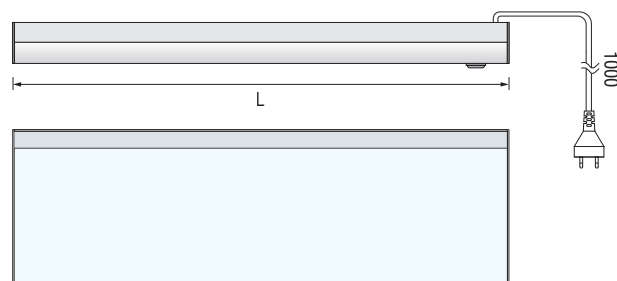

TEOslim

LED 220÷240V - 11,4W/m

☐ **Mensola luminosa con interruttore** - Corpo in alluminio, vetro sabbato; alimentatore e accessori di ancoraggio inclusi.

☐ **Light shelf with switch** - Aluminium structure, sandblasted glass; incl. driver and fixing accessories.

☐ **Glasregalleuchte mit Schalter** - Alu-Struktur, vergütetes Glas; inkl. Konverter und Befestigungsclips.

108-118 lm/W PHOTOBIOLOGICAL CLASS 0 CRI>80

CE IP20

L	W	3000 K		4000 K		Imballo - Packaging - Verpackung		
		Codice - Part no. - Artikel-Nr.	EEC	Codice - Part no. - Artikel-Nr.	EEC	Pcs	Kg	mm
450	9,70W	188S0450CS	A	188S0450NS	A	1	3,620	160 x 300 x 545
600	13,10W	188S0600CS	A	188S0600NS	A	1	4,500	160 x 300 x 700
900	19,95W	188S0900CS	A	188S0900NS	A	1	6,600	160 x 300 x 1000
1200	26,80W	188S1200CS	A	188S1200NS	A	1	8,520	160 x 300 x 1290