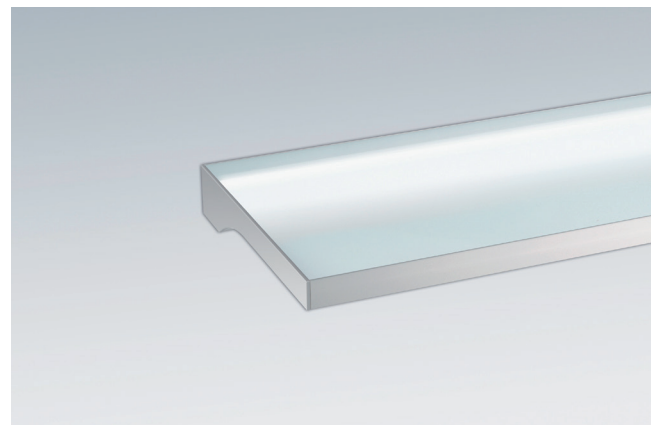

TEOslim

LED 220÷240V - 11,4W/m

☐ **Mensola luminosa con interruttore** - Corpo in alluminio, vetro sabbato; alimentatore e accessori di ancoraggio inclusi.

☐ **Light shelf with switch** - Aluminium structure, sandblasted glass; incl. driver and fixing accessories.

☐ **Glasregalleuchte mit Schalter** - Alu-Struktur, vergütetes Glas; inkl. Konverter und Befestigungsclips.

108-118 lm/W PHOTOBIOLOGICAL CLASS 0 CRI>80

CE IP20

L	W	3000 K		4000 K		Imballo - Packaging - Verpackung		
		Codice - Part no. - Artikel-Nr.	EEC	Codice - Part no. - Artikel-Nr.	EEC	Pcs	Kg	mm
450	9,70W	188S0450CS	A	188S0450NS	A	1	3,620	160 x 300 x 545
600	13,10W	188S0600CS	A	188S0600NS	A	1	4,500	160 x 300 x 700
900	19,95W	188S0900CS	A	188S0900NS	A	1	6,600	160 x 300 x 1000
1200	26,80W	188S1200CS	A	188S1200NS	A	1	8,520	160 x 300 x 1290