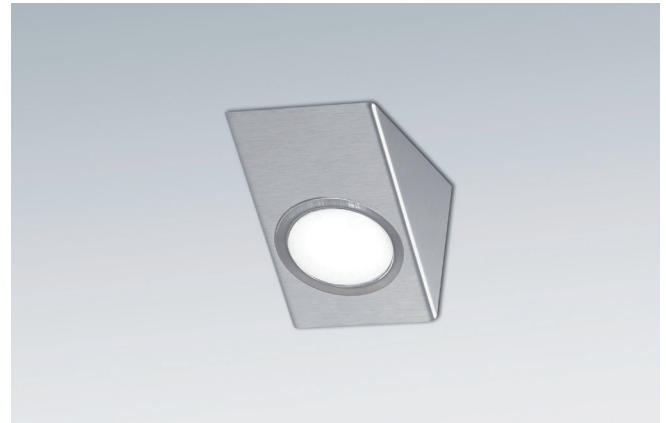

# Rettangolo SUN

LED 350mA - 3,5W

- ☐ **Faretto per libera installazione** - Corpo in acciaio, schermo in policarbonato; con / senza interruttore.
- ☐ **Spotlight for surface mounting** - Steel structure, polycarbonate screen; with / without switch.
- ☐ **Anbaustrahler** - Edelstahl-Gehäuse, Abdeckung aus Polykarbonat; mit / ohne Schalter.

118-140 lm/W PHOTOBIOLOGICAL CLASS 0 **CRI=85**  
 CE ENEC IP20

senza interruttore  
without switch / ohne Schalter

con interruttore  
with switch / mit Schalter

Accensione Switching system - Schaltsystem	3000 K		4000 K		Imballo - Packaging - Verpackung		
	Codice - Part no. - Artikel-Nr.	EEC	Codice - Part no. - Artikel-Nr.	EEC	Pcs	Kg	mm
senza interruttore without switch / ohne Schalter	1736000A	A++	1736100A	A++	1	0,230	83 x 175 x 94
con interruttore with switch / mit Schalter	1736001A	A++	1736101A	A++	1	0,250	83 x 175 x 94

RETTANGOLO SUN 350mA-3,5W		LUX
		3000K
		4000K
mm	108°	
250	Ø 1000	1500
		1600
500	Ø 2000	380
		410
750	Ø 3100	180
		170
1000	Ø 4100	100
		100

Dimensioni in millimetri (mm) / Dimensions in Millimeters (mm) / Dimensionen in Millimetern (mm)  
 Alimentatore non incluso / Driver not included / LED-Konverter nicht inbegriffen