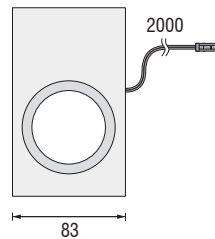

# Rettangolo SUN

LED 350mA - 3,5W

- ☐ **Faretto per libera installazione** - Corpo in acciaio, schermo in policarbonato; con / senza interruttore.
- ☐ **Spotlight for surface mounting** - Steel structure, polycarbonate screen; with / without switch.
- ☐ **Anbaustrahler** - Edelstahl-Gehäuse, Abdeckung aus Polykarbonat; mit / ohne Schalter.

118-140 lm/W PHOTOBIOLOGICAL CLASS 0 **CRI=85**  
 CE ENEC IP20

senza interruttore  
without switch / ohne Schalter

con interruttore  
with switch / mit Schalter

Accensione Switching system - Schaltsystem	3000 K		4000 K		Imballo - Packaging - Verpackung		
	Codice - Part no. - Artikel-Nr.	EEC	Codice - Part no. - Artikel-Nr.	EEC	Pcs	Kg	mm
senza interruttore without switch / ohne Schalter	1736000A	A++	1736100A	A++	1	0,230	83 x 175 x 94
con interruttore with switch / mit Schalter	1736001A	A++	1736101A	A++	1	0,250	83 x 175 x 94

RETTANGOLO SUN 350mA-3,5W		LUX
		3000K
		4000K
mm	108°	
250	Ø 1000	1500
		1600
500	Ø 2000	380
		410
750	Ø 3100	180
		170
1000	Ø 4100	100
		100

Dimensioni in millimetri (mm) / Dimensions in Millimeters (mm) / Dimensionen in Millimetern (mm)  
 Alimentatore non incluso / Driver not included / LED-Konverter nicht inbegriffen