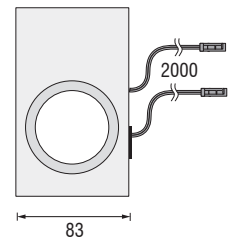

# Rettangolo SUN

LED 350mA - 3,5W

- ☐ **Faretto per libera installazione** - Corpo in acciaio, schermo in policarbonato; con / senza interruttore.
- ☐ **Spotlight for surface mounting** - Steel structure, polycarbonate screen; with / without switch.
- ☐ **Anbaustrahler** - Edelstahl-Gehäuse, Abdeckung aus Polykarbonat; mit / ohne Schalter.

118-140 lm/W PHOTOBIOLOGICAL CLASS 0 **CRI=85**  
 CE ENEC IP20

senza interruttore  
without switch / ohne Schalter

con interruttore  
with switch / mit Schalter

Accensione Switching system - Schaltsystem	3000 K		4000 K		Imballo - Packaging - Verpackung		
	Codice - Part no. - Artikel-Nr.	EEC	Codice - Part no. - Artikel-Nr.	EEC	Pcs	Kg	mm
senza interruttore without switch / ohne Schalter	1736000A	A++	1736100A	A++	1	0,230	83 x 175 x 94
con interruttore with switch / mit Schalter	1736001A	A++	1736101A	A++	1	0,250	83 x 175 x 94

RETTANGOLO SUN 350mA-3,5W		LUX
		3000K
		4000K
mm	108°	
250	Ø 1000	1500
		1600
500	Ø 2000	380
		410
750	Ø 3100	180
		170
1000	Ø 4100	100
		100

Dimensioni in millimetri (mm) / Dimensions in Millimeters (mm) / Dimensionen in Millimetern (mm)  
 Alimentatore non incluso / Driver not included / LED-Konverter nicht inbegriffen