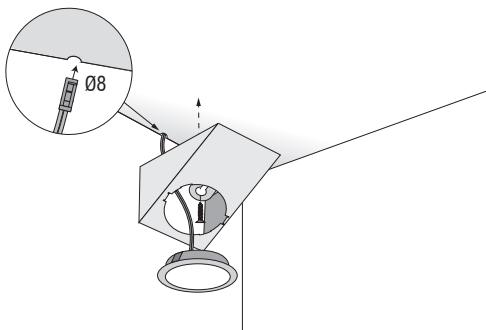

# Rettangolo SUN

LED 350mA - 3,5W

- ☐ **Faretto per libera installazione** - Corpo in acciaio, schermo in policarbonato; con / senza interruttore.
- ☐ **Spotlight for surface mounting** - Steel structure, polycarbonate screen; with / without switch.
- ☐ **Anbaustrahler** - Edelstahl-Gehäuse, Abdeckung aus Polykarbonat; mit / ohne Schalter.

118-140 lm/W PHOTOBIOLOGICAL CLASS 0 **CRI=85**  
 CE ENEC IP20

senza interruttore  
without switch / ohne Schalter

con interruttore  
with switch / mit Schalter

Accensione Switching system - Schaltsystem	3000 K		4000 K		Imballo - Packaging - Verpackung		
	Codice - Part no. - Artikel-Nr.	EEC	Codice - Part no. - Artikel-Nr.	EEC	Pcs	Kg	mm
senza interruttore without switch / ohne Schalter	1736000A	A++	1736100A	A++	1	0,230	83 x 175 x 94
con interruttore with switch / mit Schalter	1736001A	A++	1736101A	A++	1	0,250	83 x 175 x 94

RETTANGOLO SUN 350mA-3,5W		LUX
		3000K
		4000K
mm	108°	
250	Ø 1000	1500
		1600
500	Ø 2000	380
		410
750	Ø 3100	180
		170
1000	Ø 4100	100
		100

Dimensioni in millimetri (mm) / Dimensions in Millimeters (mm) / Dimensionen in Millimetern (mm)  
 Alimentatore non incluso / Driver not included / LED-Konverter nicht inbegriffen