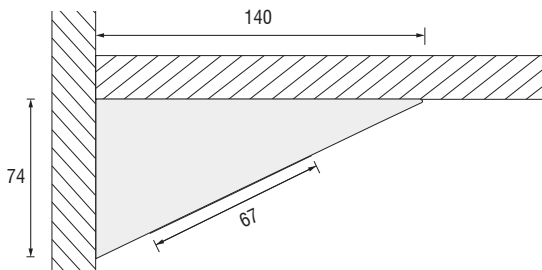

# Rettangolo SUN

LED 350mA - 3,5W

- ☐ **Faretto per libera installazione** - Corpo in acciaio, schermo in policarbonato; con / senza interruttore.
- ☐ **Spotlight for surface mounting** - Steel structure, polycarbonate screen; with / without switch.
- ☐ **Anbaustrahler** - Edelstahl-Gehäuse, Abdeckung aus Polykarbonat; mit / ohne Schalter.

118-140 lm/W PHOTOBIOLOGICAL CLASS 0 **CRI=85**  
 CE ENEC IP20

senza interruttore  
without switch / ohne Schalter

con interruttore  
with switch / mit Schalter

Accensione Switching system - Schaltsystem	3000 K		4000 K		Imballo - Packaging - Verpackung		
	Codice - Part no. - Artikel-Nr.	EEC	Codice - Part no. - Artikel-Nr.	EEC	Pcs	Kg	mm
senza interruttore without switch / ohne Schalter	1736000A	A++	1736100A	A++	1	0,230	83 x 175 x 94
con interruttore with switch / mit Schalter	1736001A	A++	1736101A	A++	1	0,250	83 x 175 x 94

RETTANGOLO SUN 350mA-3,5W		LUX
		3000K
		4000K
mm	108°	
250	Ø 1000	1500
		1600
500	Ø 2000	380
		410
750	Ø 3100	180
		170
1000	Ø 4100	100
		100

Dimensioni in millimetri (mm) / Dimensions in Millimeters (mm) / Dimensionen in Millimetern (mm)  
 Alimentatore non incluso / Driver not included / LED-Konverter nicht inbegriffen