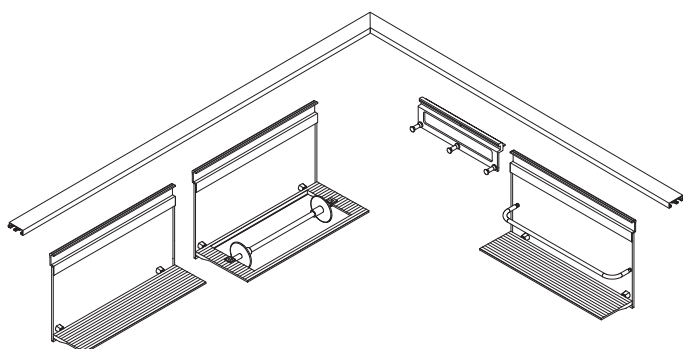

DE Kuechenzubehoere - Aus Aluminium und gehaertetem Glas; kompatibel mit den Leuchten in GEO-und Lux-Kollektionen.

Ⓐ Mensola
Shelf - Boden

Ⓐ Porta rotolo
Roll holder / Rollenhalter

Ⓑ Porta spezie
Spice rack / Gewürzregal

Ⓒ Porta mestoli
Ladle holder / Schöpplöffelträger

	Accessori Accessories - Zubehör	L	Codice Part no. - Artikel-Nr.	Imballo - Packaging - Verpackung		
				Pcs	Kg	mm
Ⓐ	Mensola / Shelf / Boden	350	186001	1	1,900	95 x 245 x 365
Ⓑ	Porta rotolo / Roll holder / Rollenhalter	350	186002	1	1,650	95 x 245 x 365
Ⓒ	Porta spezie / Spice rack / Gewürzregal	350	186003	1	1,800	95 x 245 x 365
Ⓓ	Porta mestoli / Ladle holder / Schöpplöffelträger	180	186004	1	0,130	95 x 103 x 252