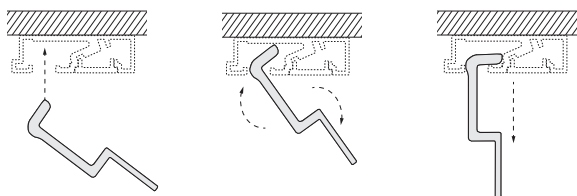

ACCESSORI CUCINA

IT Accessori da cucina - Realizzati in alluminio e vetro temperato; compatibili con apparecchi di illuminazione GEO collection e LUX collection.

EN Kitchen accessories - Made of aluminium and tempered glass; compatible with luminaires of GEO collection and LUX collection.

DE Kuechenzubehoere - Aus Aluminium und gehaertetem Glas; kompatibel mit den Leuchten in GEO-und Lux-Kollektionen.

Ⓐ Mensola
Shelf - Boden