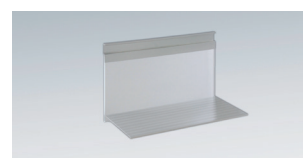

DE Kuechenzubehoere - Aus Aluminium und gehaertetem Glas; kompatibel mit den Leuchten in GEO-und Lux-Kollektionen.

Ⓐ Mensola
Shelf - Boden

Ⓐ Porta rotolo
Roll holder / Rollenhalter

Ⓑ Porta spezie
Spice rack / Gewürzregal

Ⓒ Porta mestoli
Ladle holder / Schöpplöffelträger

	Accessori Accessories - Zubehör	L	Codice Part no. - Artikel-Nr.	Imballo - Packaging - Verpackung		
				Pcs	Kg	mm
Ⓐ	Mensola / Shelf / Boden	350	186001	1	1,900	95 x 245 x 365
Ⓑ	Porta rotolo / Roll holder / Rollenhalter	350	186002	1	1,650	95 x 245 x 365
Ⓒ	Porta spezie / Spice rack / Gewürzregal	350	186003	1	1,800	95 x 245 x 365
Ⓓ	Porta mestoli / Ladle holder / Schöpplöffelträger	180	186004	1	0,130	95 x 103 x 252