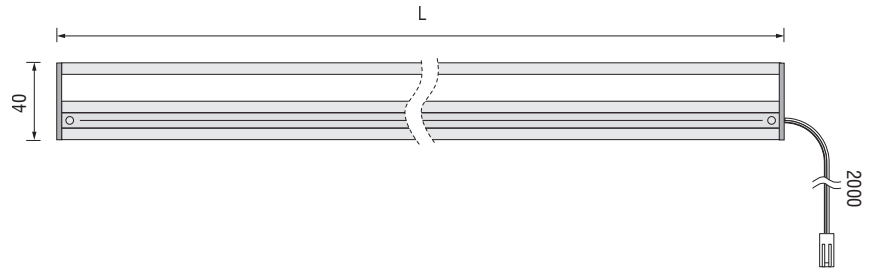

GEOmix xT

LED 24V - 19W/m

- ☐ **Lampada senza interruttore** - Profilo in alluminio ossidato per installazione di superficie, completo di terminali di chiusura e schermo in policarbonato opalino. Predisposto per l'alloggiamento di accessori da cucina.
- ☐ **Lamp without switch** - Aluminium profile for surface mounting complete with opaline polycarbonate screen, end caps and accessories rail.
- ☐ **Leuchte ohne Schalter** - Alu-Anbauprofil mit Abdeckung aus Polykarbonat (opalen), Endkappen und Küchenzubehörträger.

75-80 lm/W PHOTOBIOLOGICAL CLASS 0 **CRI > 80**
 CE ENEC

| L | Watt | 3000 K | | 4000 K | | Imballo - Packaging - Verpackung | | |
|------|--------|---------------------------------|-----|---------------------------------|-----|----------------------------------|-------|----------------|
| | | Codice - Part no. - Artikel-Nr. | EEC | Codice - Part no. - Artikel-Nr. | EEC | Pcs | Kg | mm |
| 450 | 8,08W | 175T0450W3 | A+ | 175T0450N3 | A+ | 1 | 0,295 | 28 x 90 x 660 |
| 500 | 9,03W | 175T0500W3 | A+ | 175T0500N3 | A+ | 1 | 0,315 | 28 x 90 x 660 |
| 600 | 10,93W | 175T0600W3 | A | 175T0600N3 | A+ | 1 | 0,355 | 28 x 90 x 660 |
| 800 | 14,73W | 175T0800W3 | A | 175T0800N3 | A | 1 | 0,422 | 28 x 90 x 990 |
| 900 | 16,63W | 175T0900W3 | A | 175T0900N3 | A | 1 | 0,460 | 28 x 90 x 990 |
| 1000 | 18,53W | 175T1000W3 | A | 175T1000N3 | A | 1 | 0,550 | 28 x 90 x 1290 |
| 1200 | 22,33W | 175T1200W3 | A | 175T1200N3 | A | 1 | 0,675 | 28 x 90 x 1290 |

Dimensioni in millimetri (mm) / Dimensions in Millimeters (mm) / Dimensionen in Millimetern (mm)
 Alimentatore non incluso / Driver not included / LED-Konverter nicht inbegriffen

Connettore
 Connector / Verbindungsstecker