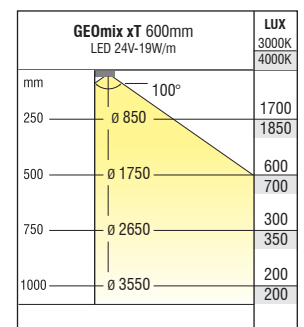

GEOmix xT

LED 24V - 19W/m

- ☐ **Lampada senza interruttore** - Profilo in alluminio ossidato per installazione di superficie, completo di terminali di chiusura e schermo in policarbonato opalino. Predisposto per l'alloggiamento di accessori da cucina.
- ☐ **Lamp without switch** - Aluminium profile for surface mounting complete with opaline polycarbonate screen, end caps and accessories rail.
- ☐ **Leuchte ohne Schalter** - Alu-Anbauprofil mit Abdeckung aus Polykarbonat (opalen), Endkappen und Küchenzubehörträger.

75-80 lm/W PHOTOBIOLOGICAL CLASS 0 **CRI > 80**
 CE ENEC

| L | Watt | 3000 K | | 4000 K | | Imballo - Packaging - Verpackung | | |
|------|--------|---------------------------------|-----|---------------------------------|-----|----------------------------------|-------|----------------|
| | | Codice - Part no. - Artikel-Nr. | EEC | Codice - Part no. - Artikel-Nr. | EEC | Pcs | Kg | mm |
| 450 | 8,08W | 175T0450W3 | A+ | 175T0450N3 | A+ | 1 | 0,295 | 28 x 90 x 660 |
| 500 | 9,03W | 175T0500W3 | A+ | 175T0500N3 | A+ | 1 | 0,315 | 28 x 90 x 660 |
| 600 | 10,93W | 175T0600W3 | A | 175T0600N3 | A+ | 1 | 0,355 | 28 x 90 x 660 |
| 800 | 14,73W | 175T0800W3 | A | 175T0800N3 | A | 1 | 0,422 | 28 x 90 x 990 |
| 900 | 16,63W | 175T0900W3 | A | 175T0900N3 | A | 1 | 0,460 | 28 x 90 x 990 |
| 1000 | 18,53W | 175T1000W3 | A | 175T1000N3 | A | 1 | 0,550 | 28 x 90 x 1290 |
| 1200 | 22,33W | 175T1200W3 | A | 175T1200N3 | A | 1 | 0,675 | 28 x 90 x 1290 |