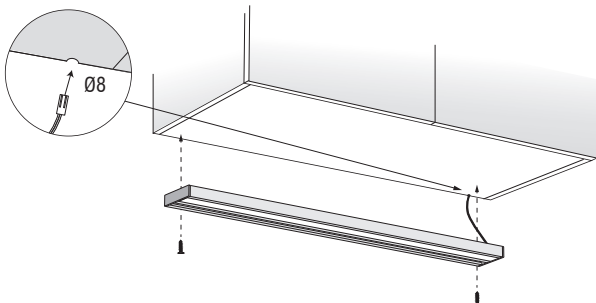

GEOmix xT

LED 24V - 19W/m

- ☐ **Lampada senza interruttore** - Profilo in alluminio ossidato per installazione di superficie, completo di terminali di chiusura e schermo in policarbonato opalino. Predisposto per l'alloggiamento di accessori da cucina.
- ☐ **Lamp without switch** - Aluminium profile for surface mounting complete with opaline polycarbonate screen, end caps and accessories rail.
- ☐ **Leuchte ohne Schalter** - Alu-Anbauprofil mit Abdeckung aus Polykarbonat (opalen), Endkappen und Küchenzubehörträger.

75-80 lm/W PHOTOBIOLOGICAL CLASS 0 **CRI > 80**
 CE ENEC

| L | Watt | 3000 K | | 4000 K | | Imballo - Packaging - Verpackung | | |
|------|--------|---------------------------------|-----|---------------------------------|-----|----------------------------------|-------|----------------|
| | | Codice - Part no. - Artikel-Nr. | EEC | Codice - Part no. - Artikel-Nr. | EEC | Pcs | Kg | mm |
| 450 | 8,08W | 175T0450W3 | A+ | 175T0450N3 | A+ | 1 | 0,295 | 28 x 90 x 660 |
| 500 | 9,03W | 175T0500W3 | A+ | 175T0500N3 | A+ | 1 | 0,315 | 28 x 90 x 660 |
| 600 | 10,93W | 175T0600W3 | A | 175T0600N3 | A+ | 1 | 0,355 | 28 x 90 x 660 |
| 800 | 14,73W | 175T0800W3 | A | 175T0800N3 | A | 1 | 0,422 | 28 x 90 x 990 |
| 900 | 16,63W | 175T0900W3 | A | 175T0900N3 | A | 1 | 0,460 | 28 x 90 x 990 |
| 1000 | 18,53W | 175T1000W3 | A | 175T1000N3 | A | 1 | 0,550 | 28 x 90 x 1290 |
| 1200 | 22,33W | 175T1200W3 | A | 175T1200N3 | A | 1 | 0,675 | 28 x 90 x 1290 |