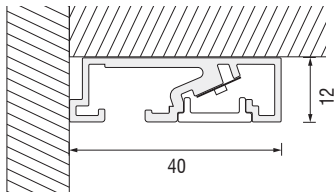

GEOmix xT

LED 24V - 19W/m

- ☐ **Lampada senza interruttore** - Profilo in alluminio ossidato per installazione di superficie, completo di terminali di chiusura e schermo in policarbonato opalino. Predisposto per l'alloggiamento di accessori da cucina.
- ☐ **Lamp without switch** - Aluminium profile for surface mounting complete with opaline polycarbonate screen, end caps and accessories rail.
- ☐ **Leuchte ohne Schalter** - Alu-Anbauprofil mit Abdeckung aus Polykarbonat (opalen), Endkappen und Küchenzubehörträger.

75-80 lm/W PHOTOBIOLOGICAL CLASS 0 **CRI > 80**
 CE ENEC

| L | Watt | 3000 K | | 4000 K | | Imballo - Packaging - Verpackung | | |
|------|--------|---------------------------------|-----|---------------------------------|-----|----------------------------------|-------|----------------|
| | | Codice - Part no. - Artikel-Nr. | EEC | Codice - Part no. - Artikel-Nr. | EEC | Pcs | Kg | mm |
| 450 | 8,08W | 175T0450W3 | A+ | 175T0450N3 | A+ | 1 | 0,295 | 28 x 90 x 660 |
| 500 | 9,03W | 175T0500W3 | A+ | 175T0500N3 | A+ | 1 | 0,315 | 28 x 90 x 660 |
| 600 | 10,93W | 175T0600W3 | A | 175T0600N3 | A+ | 1 | 0,355 | 28 x 90 x 660 |
| 800 | 14,73W | 175T0800W3 | A | 175T0800N3 | A | 1 | 0,422 | 28 x 90 x 990 |
| 900 | 16,63W | 175T0900W3 | A | 175T0900N3 | A | 1 | 0,460 | 28 x 90 x 990 |
| 1000 | 18,53W | 175T1000W3 | A | 175T1000N3 | A | 1 | 0,550 | 28 x 90 x 1290 |
| 1200 | 22,33W | 175T1200W3 | A | 175T1200N3 | A | 1 | 0,675 | 28 x 90 x 1290 |

Dimensioni in millimetri (mm) / Dimensions in Millimeters (mm) / Dimensionen in Millimetern (mm)
 Alimentatore non incluso / Driver not included / LED-Konverter nicht inbegriffen

Connettore
 Connector / Verbindungsstecker