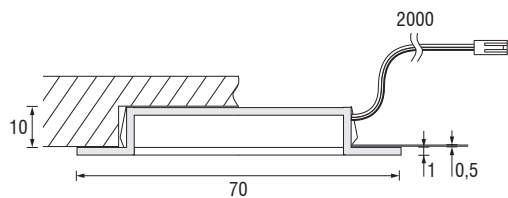

# SUN Q

LED 24V - 3W

☐ **Faretto da incasso** - Realizzato in metallo con schermo in policarbonato.

☐ **Recessed spotlight** - Metal structure and screen in polycarbonate.

☐ **Einbaustrahler** - Metall-Gehäuse und Polykarbonat- Abdeckung.

101-111 lm/W PHOTOBIOLOGICAL CLASS 0 **CRI > 80**

CE ENEC IP20 PATENTED

(A) Installazione su legno  
Fitting - Wooden Surfaces  
Montage - Holz

(B) Installazione su lamiera  
Fitting - Metal Surfaces  
Montage - Metall

Foro di incasso / Recessed hole / Einbaumaße

Finitura Finish - Ausführung	3000 K		4000 K		Imballo - Packaging - Verpackung		
	Codice - Part no. - Artikel-Nr.	EEC	Codice - Part no. - Artikel-Nr.	EEC	Pcs	Kg	mm
Acciaio / Steel / Edelstahl	1732090A	A++	1732190A	A++	1	0,085	25 x 75 x 100
Alluminio / Aluminium / Aluminium	1732090S	A++	1732190S	A++	1	0,085	25 x 75 x 100
Cromo / Chrome / Chrom	1732090C	A++	1732190C	A++	1	0,085	25 x 75 x 100
Bronzo / Bronze / Bronze	1732090L	A++	1732190L	A++	1	0,085	25 x 75 x 100
Oro / Gold / Gold	1732090O	A++	1732190O	A++	1	0,085	25 x 75 x 100
Bianco / White / Weiß	1732090B	A++	1732190B	A++	1	0,085	25 x 75 x 100
Nero / Black / Schwarz	1732090N	A++	1732190N	A++	1	0,085	25 x 75 x 100

SUN Q LED 24V - 3W		LUX
		3000K 4000K
mm	110°	
250	Ø 1000	1025 1140
500	Ø 2100	235 275
750	Ø 3150	125 130
1000	Ø 4250	70 75

Dimensioni in millimetri (mm) / Dimensions in Millimeters (mm) / Dimensionen in Millimetern (mm)  
Alimentatore non incluso / Driver not included / LED-Konverter nicht inbegriffen