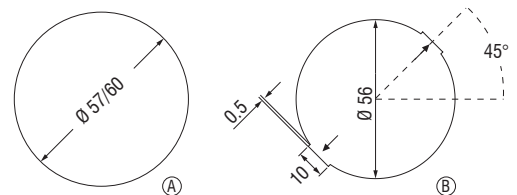

# SUN Q

LED 24V - 3W

☐ **Faretto da incasso** - Realizzato in metallo con schermo in policarbonato.

☐ **Recessed spotlight** - Metal structure and screen in polycarbonate.

☐ **Einbaustrahler** - Metall-Gehäuse und Polykarbonat- Abdeckung.

101-111 lm/W PHOTOBIOLOGICAL CLASS 0 **CRI > 80**

CE ENEC IP20 PATENTED

(A) Installazione su legno  
Fitting - Wooden Surfaces  
Montage - Holz

(B) Installazione su lamiera  
Fitting - Metal Surfaces  
Montage - Metall

Foro di incasso / Recessed hole / Einbaumaße

Finitura Finish - Ausführung	3000 K		4000 K		Imballo - Packaging - Verpackung		
	Codice - Part no. - Artikel-Nr.	EEC	Codice - Part no. - Artikel-Nr.	EEC	Pcs	Kg	mm
Acciaio / Steel / Edelstahl	1732090A	A++	1732190A	A++	1	0,085	25 x 75 x 100
Alluminio / Aluminium / Aluminium	1732090S	A++	1732190S	A++	1	0,085	25 x 75 x 100
Cromo / Chrome / Chrom	1732090C	A++	1732190C	A++	1	0,085	25 x 75 x 100
Bronzo / Bronze / Bronze	1732090L	A++	1732190L	A++	1	0,085	25 x 75 x 100
Oro / Gold / Gold	1732090O	A++	1732190O	A++	1	0,085	25 x 75 x 100
Bianco / White / Weiß	1732090B	A++	1732190B	A++	1	0,085	25 x 75 x 100
Nero / Black / Schwarz	1732090N	A++	1732190N	A++	1	0,085	25 x 75 x 100

SUN Q LED 24V - 3W		LUX
		3000K 4000K
mm	110°	
250	Ø 1000	1025 1140
500	Ø 2100	235 275
750	Ø 3150	125 130
1000	Ø 4250	70 75

Dimensioni in millimetri (mm) / Dimensions in Millimeters (mm) / Dimensionen in Millimetern (mm)  
Alimentatore non incluso / Driver not included / LED-Konverter nicht inbegriffen