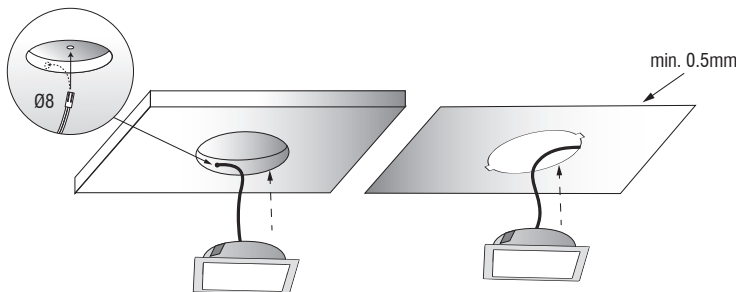

# SUN Q

LED 24V - 3W

☐ **Faretto da incasso** - Realizzato in metallo con schermo in policarbonato.

☐ **Recessed spotlight** - Metal structure and screen in polycarbonate.

☐ **Einbaustrahler** - Metall-Gehäuse und Polykarbonat- Abdeckung.

101-111 lm/W PHOTOBIOLOGICAL CLASS 0 **CRI > 80**

CE ENEC IP20 PATENTED

(A) Installazione su legno  
Fitting - Wooden Surfaces  
Montage - Holz

(B) Installazione su lamiera  
Fitting - Metal Surfaces  
Montage - Metall

Foro di incasso / Recessed hole / Einbaumaße

Finitura Finish - Ausführung	3000 K		4000 K		Imballo - Packaging - Verpackung		
	Codice - Part no. - Artikel-Nr.	EEC	Codice - Part no. - Artikel-Nr.	EEC	Pcs	Kg	mm
Acciaio / Steel / Edelstahl	1732090A	A++	1732190A	A++	1	0,085	25 x 75 x 100
Alluminio / Aluminium / Aluminium	1732090S	A++	1732190S	A++	1	0,085	25 x 75 x 100
Cromo / Chrome / Chrom	1732090C	A++	1732190C	A++	1	0,085	25 x 75 x 100
Bronzo / Bronze / Bronze	1732090L	A++	1732190L	A++	1	0,085	25 x 75 x 100
Oro / Gold / Gold	1732090O	A++	1732190O	A++	1	0,085	25 x 75 x 100
Bianco / White / Weiß	1732090B	A++	1732190B	A++	1	0,085	25 x 75 x 100
Nero / Black / Schwarz	1732090N	A++	1732190N	A++	1	0,085	25 x 75 x 100

SUN Q LED 24V - 3W		LUX
		3000K 4000K
mm	110°	
250	Ø 1000	1025 1140
500	Ø 2100	235 275
750	Ø 3150	125 130
1000	Ø 4250	70 75

Dimensioni in millimetri (mm) / Dimensions in Millimeters (mm) / Dimensionen in Millimetern (mm)  
Alimentatore non incluso / Driver not included / LED-Konverter nicht inbegriffen