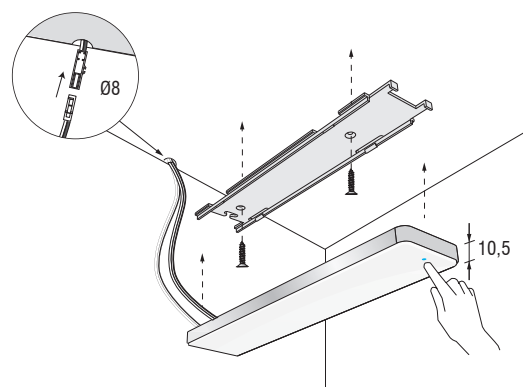

96 lm/W PHOTOBIOLOGICAL CLASS 0 CRI > 80
CE $\triangleleft$ $\triangleleft$ $\triangleleft$ $\triangleleft$ $\triangleleft$ IP20