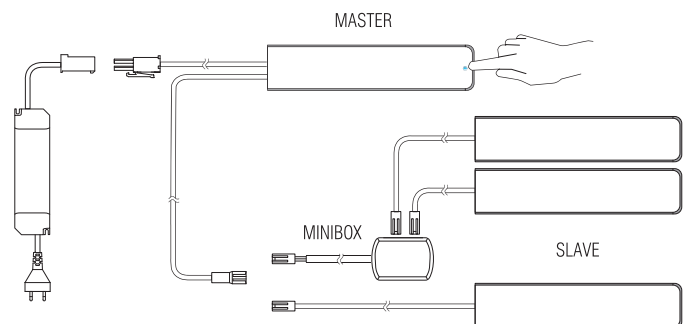

KEY-screen

LED 24V - 6W

- IT Faretto per libera installazione** - Profilo in alluminio con terminale di chiusura in policarbonato; schermo in policarbonato opalino; profilo di ancoraggio in policarbonato. Con o senza interruttore.
- EN Spotlight for surface mounting** - Aluminium profile with polycarbonate end cap; opaline polycarbonate screen; Polycarbonate anchor profile. With or without switch.
- DE Anbaustrahler** - Alu-Profil; Endkappe und Abdeckung aus Polykarbonat (opalen); einschließlich Verankerungsprofil aus Polykarbonat. Mit oder ohne Schalter.

96 lm/W PHOTOBIOLOGICAL CLASS 0 CRI > 80
 CE \triangleleft \triangleleft \triangleleft \triangleleft \triangleleft IP20

MINIBOX 4 uscite / 4 Way / 4-fach 1T3010
 MINIBOX 6 uscite / 6 Way / 6-fach 1T3011

ON-OFF	3000 K		4000 K	
	COD.	EEC	COD.	EEC
MASTER	1721625S	A	1721725S	A
SLAVE	1721600S	A	1721700S	A

KEY-screen LED 24V - 6W		LUX 3000K 4000K
mm	100°	
250	Ø 850	2450 2570
500	Ø 1750	700 735
750	Ø 2650	210 220
1000	Ø 3550	180 185