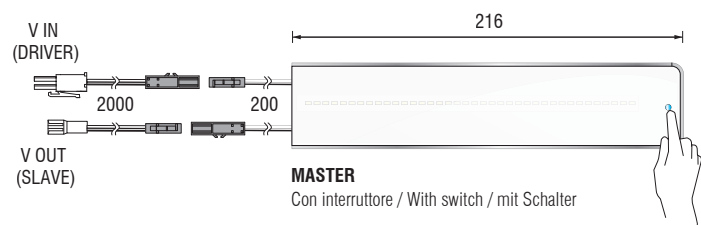

KEY-screen

LED 24V - 6W

- IT Faretto per libera installazione** - Profilo in alluminio con terminale di chiusura in policarbonato; schermo in policarbonato opalino; profilo di ancoraggio in policarbonato. Con o senza interruttore.
- EN Spotlight for surface mounting** - Aluminium profile with polycarbonate end cap; opaline polycarbonate screen; Polycarbonate anchor profile. With or without switch.
- DE Anbaustrahler** - Alu-Profil; Endkappe und Abdeckung aus Polykarbonat (opalen); einschließlich Verankerungsprofil aus Polykarbonat. Mit oder ohne Schalter.

96 lm/W PHOTOBIOLOGICAL CLASS 0 CRI > 80
 CE \triangleleft \triangleleft \triangleleft \triangleleft \triangleleft IP20

MINIBOX 4 uscite / 4 Way / 4-fach 1T3010
 MINIBOX 6 uscite / 6 Way / 6-fach 1T3011

ON-OFF	3000 K		4000 K	
	COD.	EEC	COD.	EEC
MASTER	1721625S	A	1721725S	A
SLAVE	1721600S	A	1721700S	A

KEY-screen LED 24V - 6W		LUX 3000K 4000K
mm	100°	
250	Ø 850	2450 2570
500	Ø 1750	700 735
750	Ø 2650	210 220
1000	Ø 3550	180 185