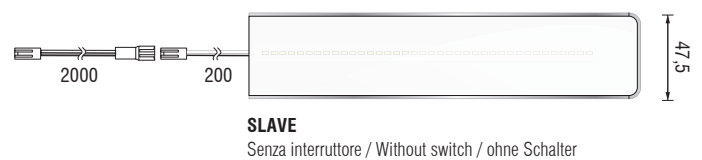

KEY-screen

LED 24V - 6W

- IT Faretto per libera installazione** - Profilo in alluminio con terminale di chiusura in policarbonato; schermo in policarbonato opalino; profilo di ancoraggio in policarbonato. Con o senza interruttore.
- EN Spotlight for surface mounting** - Aluminium profile with polycarbonate end cap; opaline polycarbonate screen; Polycarbonate anchor profile. With or without switch.
- DE Anbaustrahler** - Alu-Profil; Endkappe und Abdeckung aus Polykarbonat (opalen); einschließlich Verankerungsprofil aus Polykarbonat. Mit oder ohne Schalter.

96 lm/W PHOTOBIOLOGICAL CLASS 0 CRI > 80
 CE \triangleleft \triangleleft \triangleleft \triangleleft \triangleleft IP20

MINIBOX 4 uscite / 4 Way / 4-fach 1T3010
 MINIBOX 6 uscite / 6 Way / 6-fach 1T3011

ON-OFF	3000 K		4000 K	
	COD.	EEC	COD.	EEC
MASTER	1721625S	A	1721725S	A
SLAVE	1721600S	A	1721700S	A

KEY-screen LED 24V - 6W		LUX 3000K 4000K
mm	100°	
250	Ø 850	2450 2570
500	Ø 1750	700 735
750	Ø 2650	210 220
1000	Ø 3550	180 185