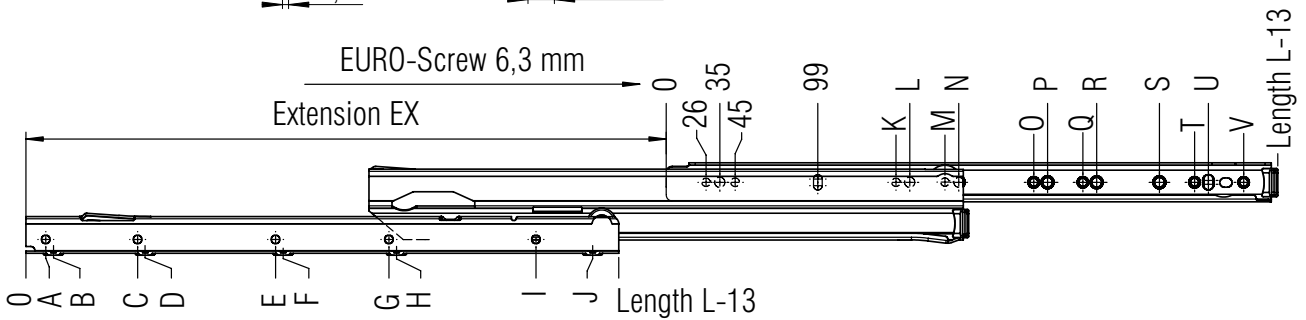

FR 6500

SLIDE TYPE:	Full-Extension Drawer Slide - Telescopic-Action
MOUNTING:	Bottom Mount

WIDTH:	12 mm
LOAD CAPACITY:	dynamic up to 50 kg

MATERIAL:	steel or white powder coated
------------------	------------------------------

screw holes for 3,5 mm spax screws

L	EX	A	B	C	D	E	F	G	H	I	J	K	L	M	N	O	P	Q	R	S	T	U	V	Weight per pair kg	Order No. white
200	200			42							170	122	131	154	163									0,79	▶ 1200
250	250		28								220	186	195	218	227									0,97	▶ 1201
300	320		46		142						270	250		282		227						259		1,18	▶ 1202
350	370	27	32	187	192					283	320	250		282	291	227						259		1,36	▶ 1203
400	420	13	18	237	242					333	370	250		282	291	227						259		1,54	▶ 1204
450	470	31	36	287	292					383	420	250	259	282	291	387	410					419		1,73	▶ 1205
500	550	17	22	113	118	337	342			433	470	250	259	282	291	442	419	474	483			451		1,94	▶ 1206
550	570	35	40	163	168	387	392			483	520	250	259	282	291	506	483	538				515		2,11	▶ 1207
600	620	21	26	213	218	437	442			533	570	250	259	282	291	506	483	538	547			515		2,29	▶ 1208
650	670	39	44	263	268	487	492			583	620	250	259	282	291	506	483	538	547			515		2,48	▶ 1260
700	750	25	30	185	190	313	318	537	542	633	670	250	259	282	291	506	483	538	547			515		2,67	▶ 1261
750	770	43	48	235	240	363	368	587	592	683	720	250	259	282	291	506	515	538	547	675	698	707	730	2,85	▶ 1262
800	820	29	34	221	226	413	418	637	642	733	770	250	259	282	291	506	515	538	547	739	762	771		3,05	▶ 1263