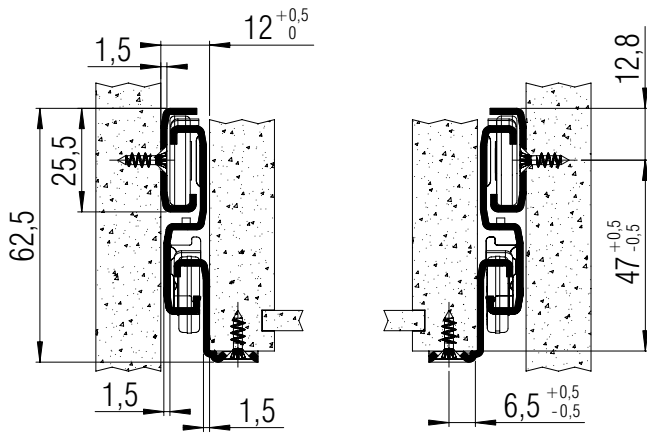

FR 6500

SLIDE TYPE:	Full-Extension Drawer Slide - Telescopic-Action
MOUNTING:	Bottom Mount

WIDTH:	12 mm
LOAD CAPACITY:	dynamic up to 50 kg

MATERIAL:	steel or white powder coated
------------------	------------------------------

screw holes for 3,5 mm spax screws

L	EX	A	B	C	D	E	F	G	H	I	J	K	L	M	N	O	P	Q	R	S	T	U	V	Weight per pair kg	Order No. white
200	200			42							170	122	131	154	163									0,79	▶ 1200
250	250		28								220	186	195	218	227									0,97	▶ 1201
300	320		46		142						270	250		282		227						259		1,18	▶ 1202
350	370	27	32	187	192					283	320	250		282	291	227						259		1,36	▶ 1203
400	420	13	18	237	242					333	370	250		282	291	227						259		1,54	▶ 1204
450	470	31	36	287	292					383	420	250	259	282	291	387	410					419		1,73	▶ 1205
500	550	17	22	113	118	337	342			433	470	250	259	282	291	442	419	474	483			451		1,94	▶ 1206
550	570	35	40	163	168	387	392			483	520	250	259	282	291	506	483	538				515		2,11	▶ 1207
600	620	21	26	213	218	437	442			533	570	250	259	282	291	506	483	538	547			515		2,29	▶ 1208
650	670	39	44	263	268	487	492			583	620	250	259	282	291	506	483	538	547			515		2,48	▶ 1260
700	750	25	30	185	190	313	318	537	542	633	670	250	259	282	291	506	483	538	547			515		2,67	▶ 1261
750	770	43	48	235	240	363	368	587	592	683	720	250	259	282	291	506	515	538	547	675	698	707	730	2,85	▶ 1262
800	820	29	34	221	226	413	418	637	642	733	770	250	259	282	291	506	515	538	547	739	762	771		3,05	▶ 1263